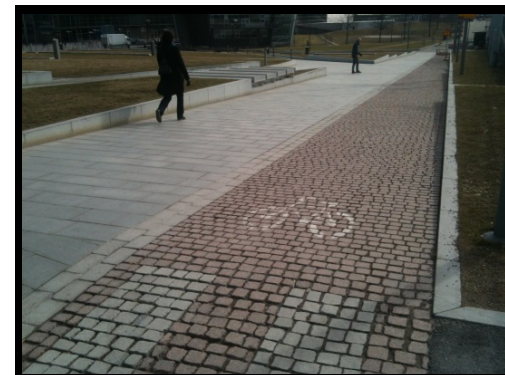

PIHAN PINTAMATERIAALIT

TUMMA JA VAALEA NOPPAKIVI
SEKÄ SILEÄ GRANIITTI - TAI
MARMORILAATTA

SILEÄ PINTA HOUKUTTELEE PYÖRÄILIJÖITÄ
vrt. Musiikkitalon edustan pyörätie