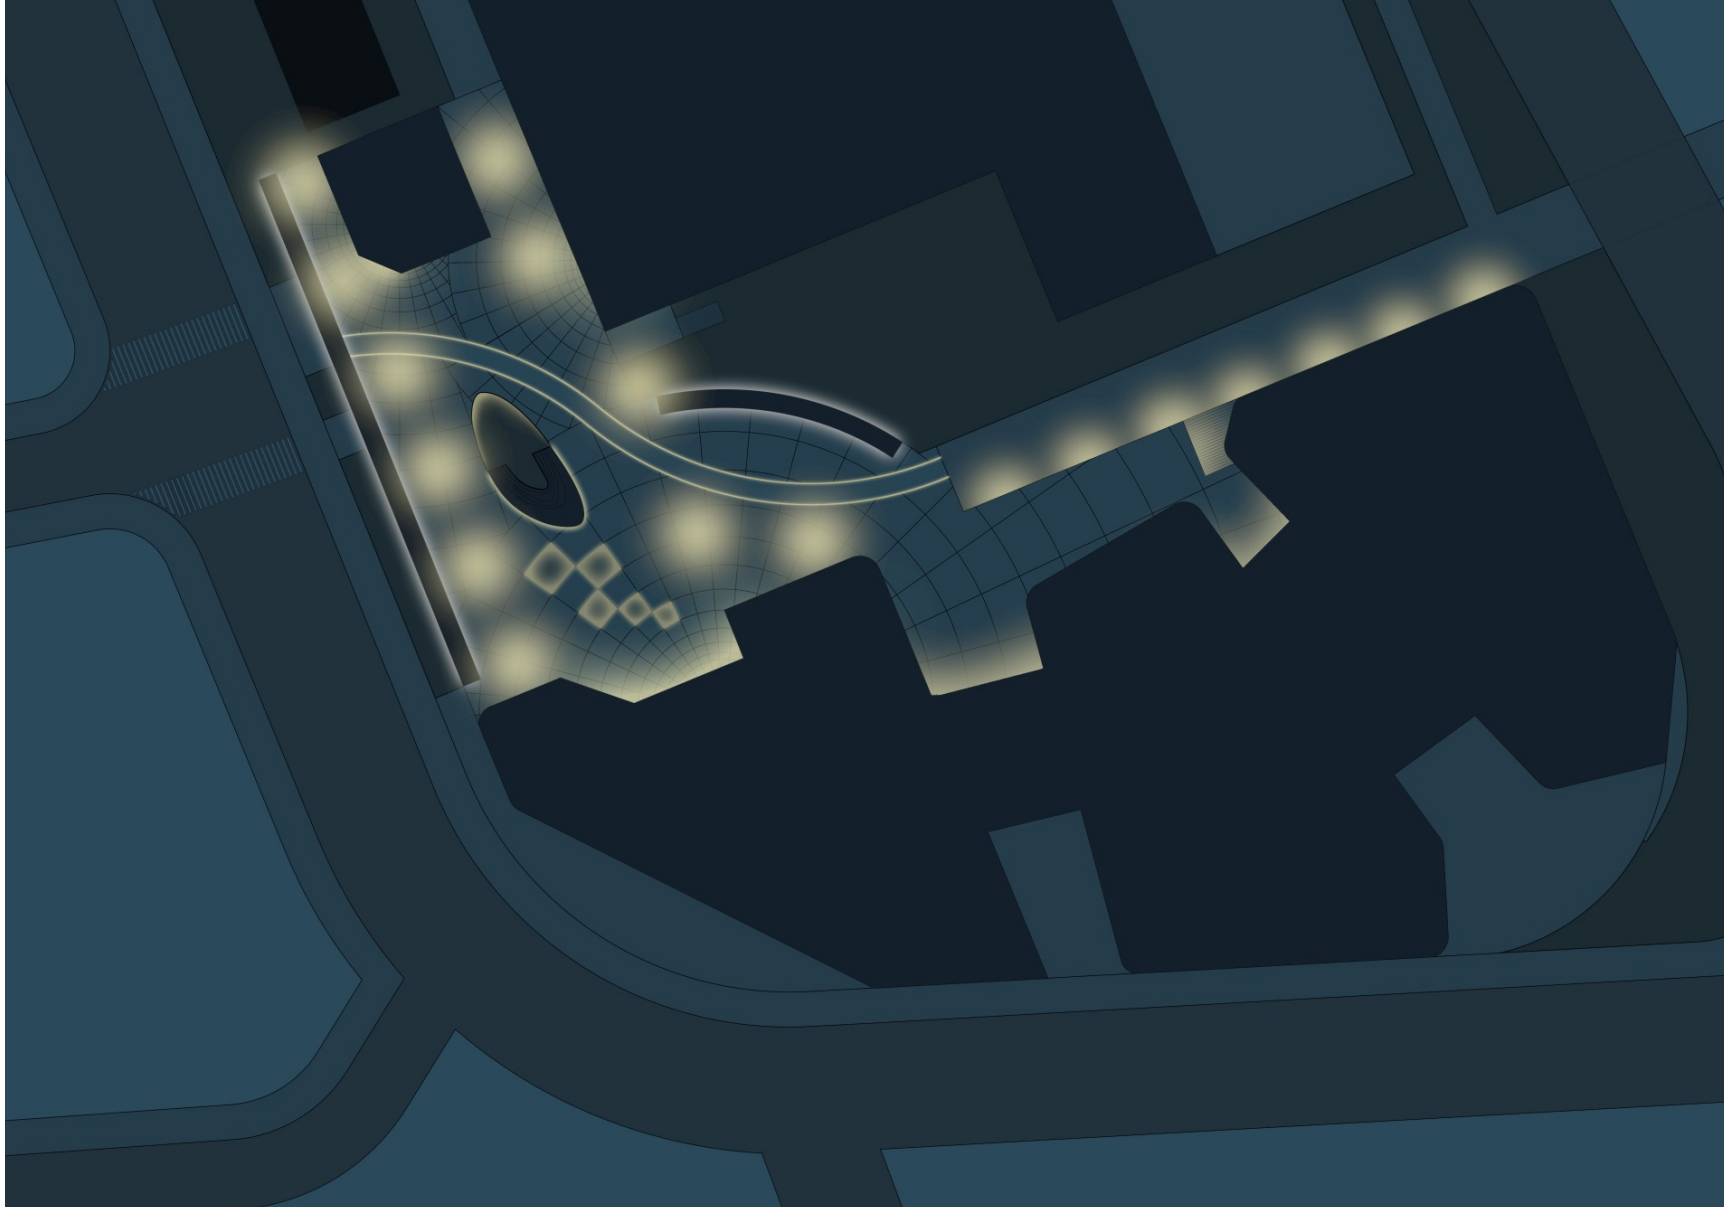

HAVAINNEKUVA 4