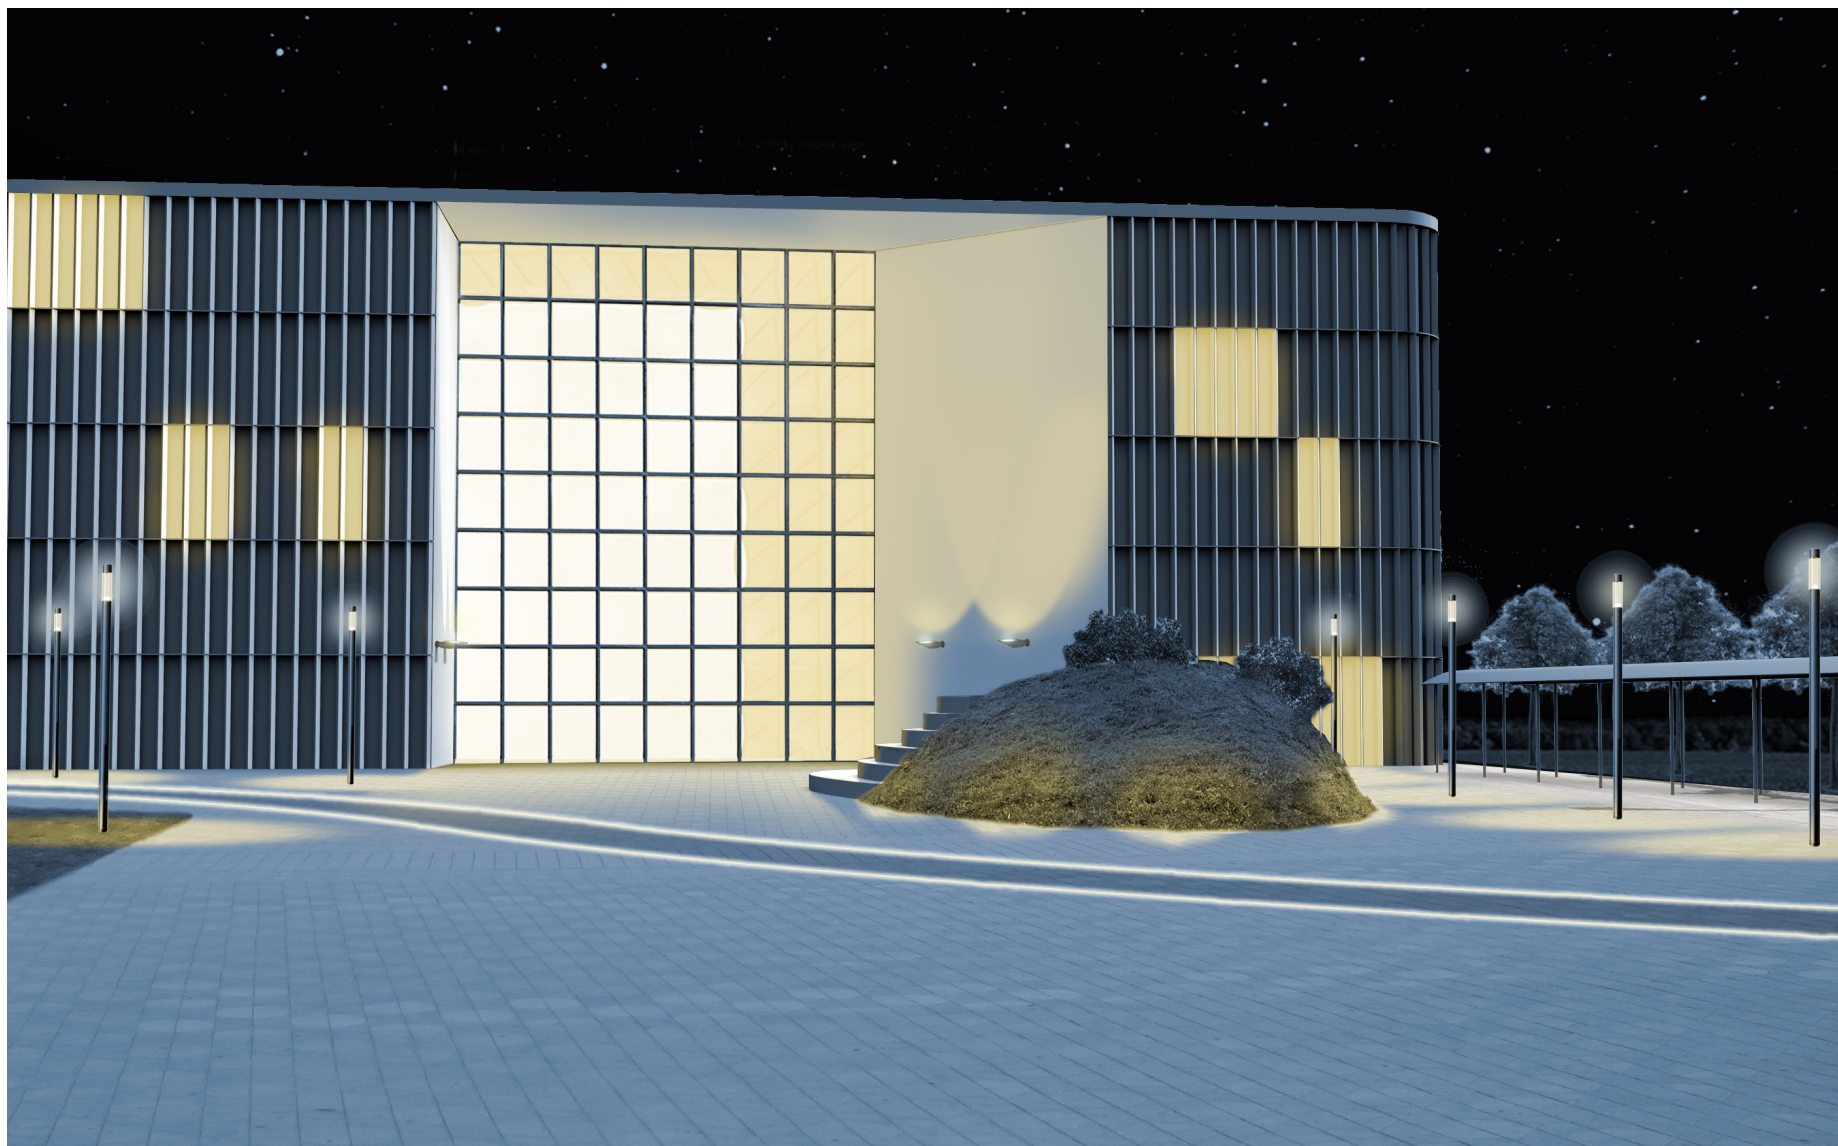

HAVAINNEKUVA 5