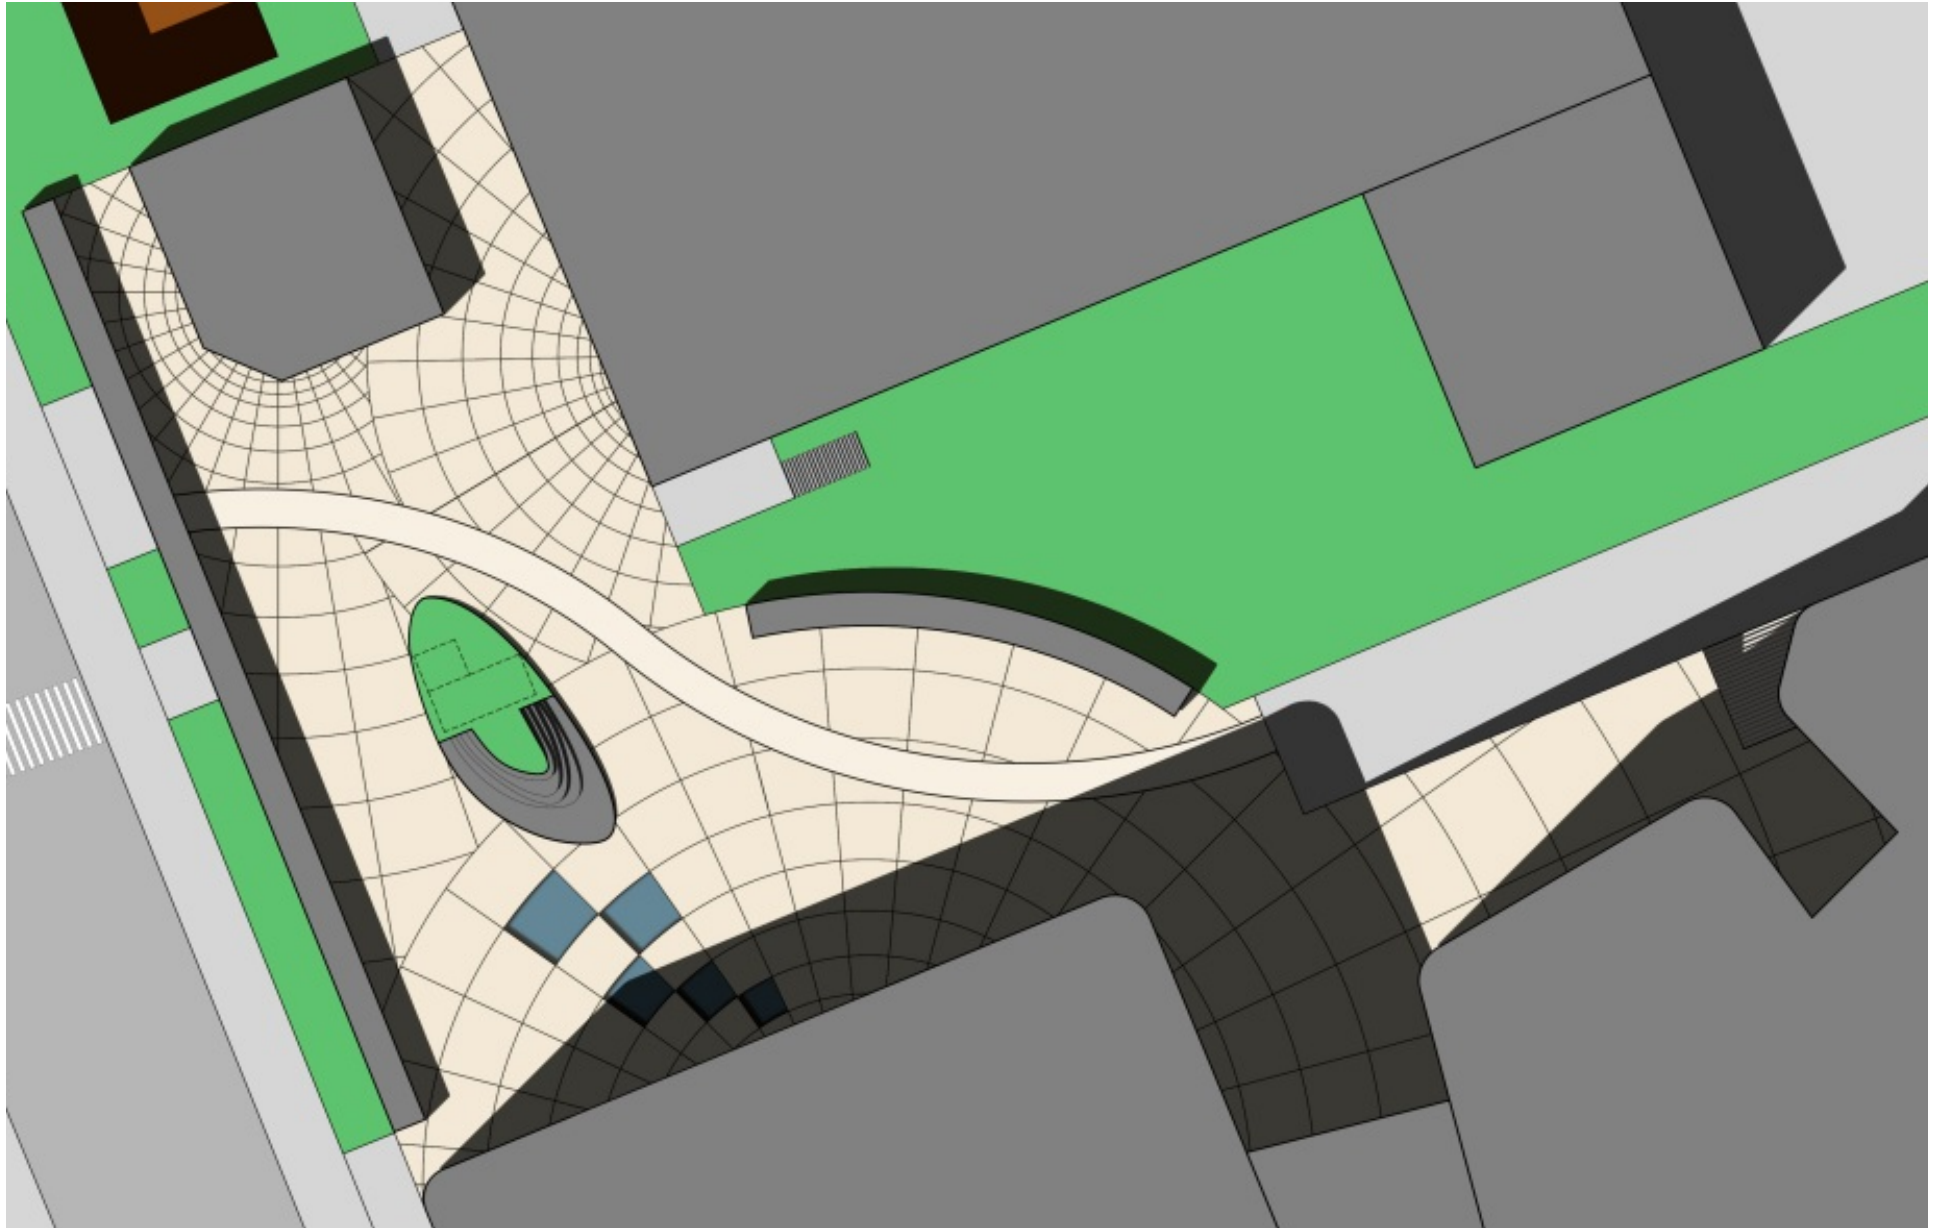

HAVAINNEKUVA 2