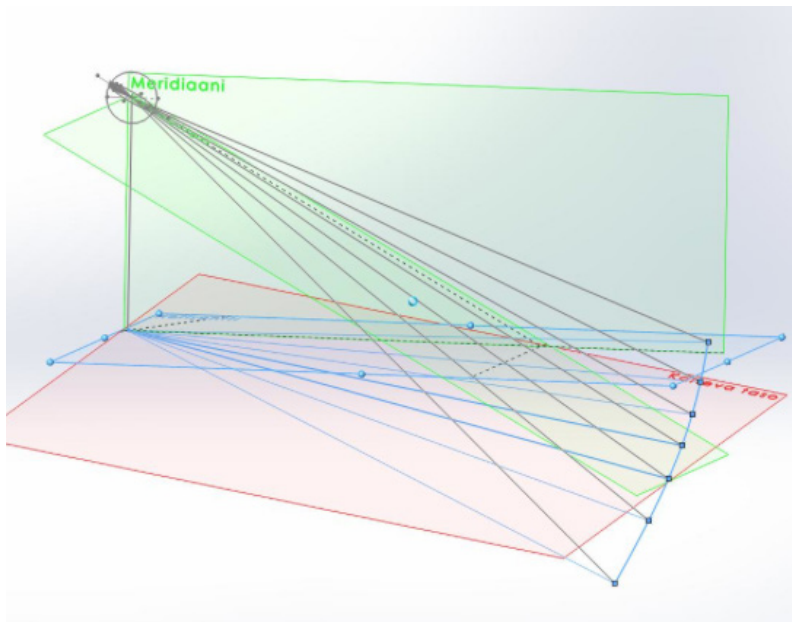

Attractive

Values of Metropolia

THREE DIFFERENT OPTIONS

BACKYARD

INTERCHANGE

miten ratkaistaan liikennevirrat
ja 6000 ihmisen kulku koulun
+ pyörät?

Julkisen mielenkiintoisuus,
lippulaiva

liikkuva valo joka johdattaa,
istutukset?