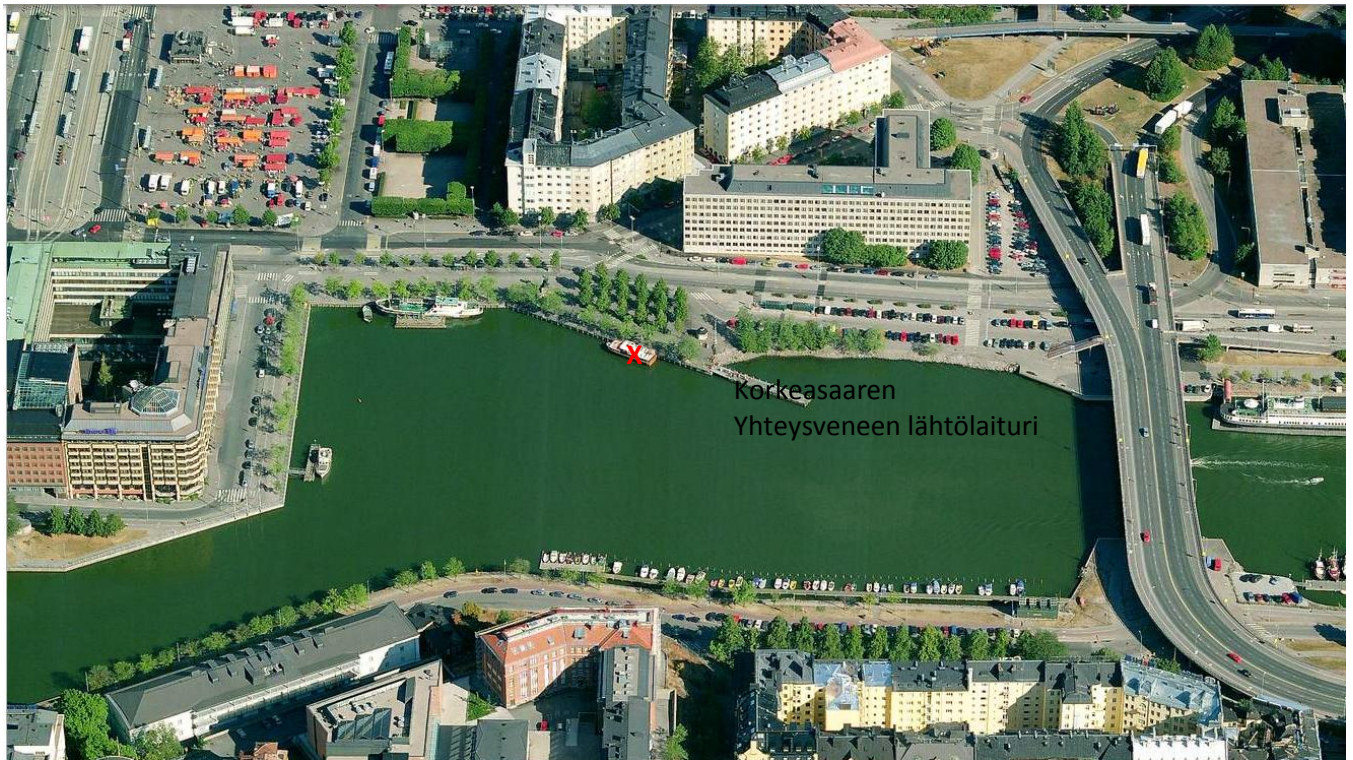

Hakaniemen lähtölaituri. (Korkeasaaren yhteysveneen lähtölaiturin vieressä.)

Lähtölaituri X-merkin kohdalla. Kartta sekä kopterikuva otettu Eniron karttapalvelusta:
<http://kartat.eniro.fi/m/I8DbM>