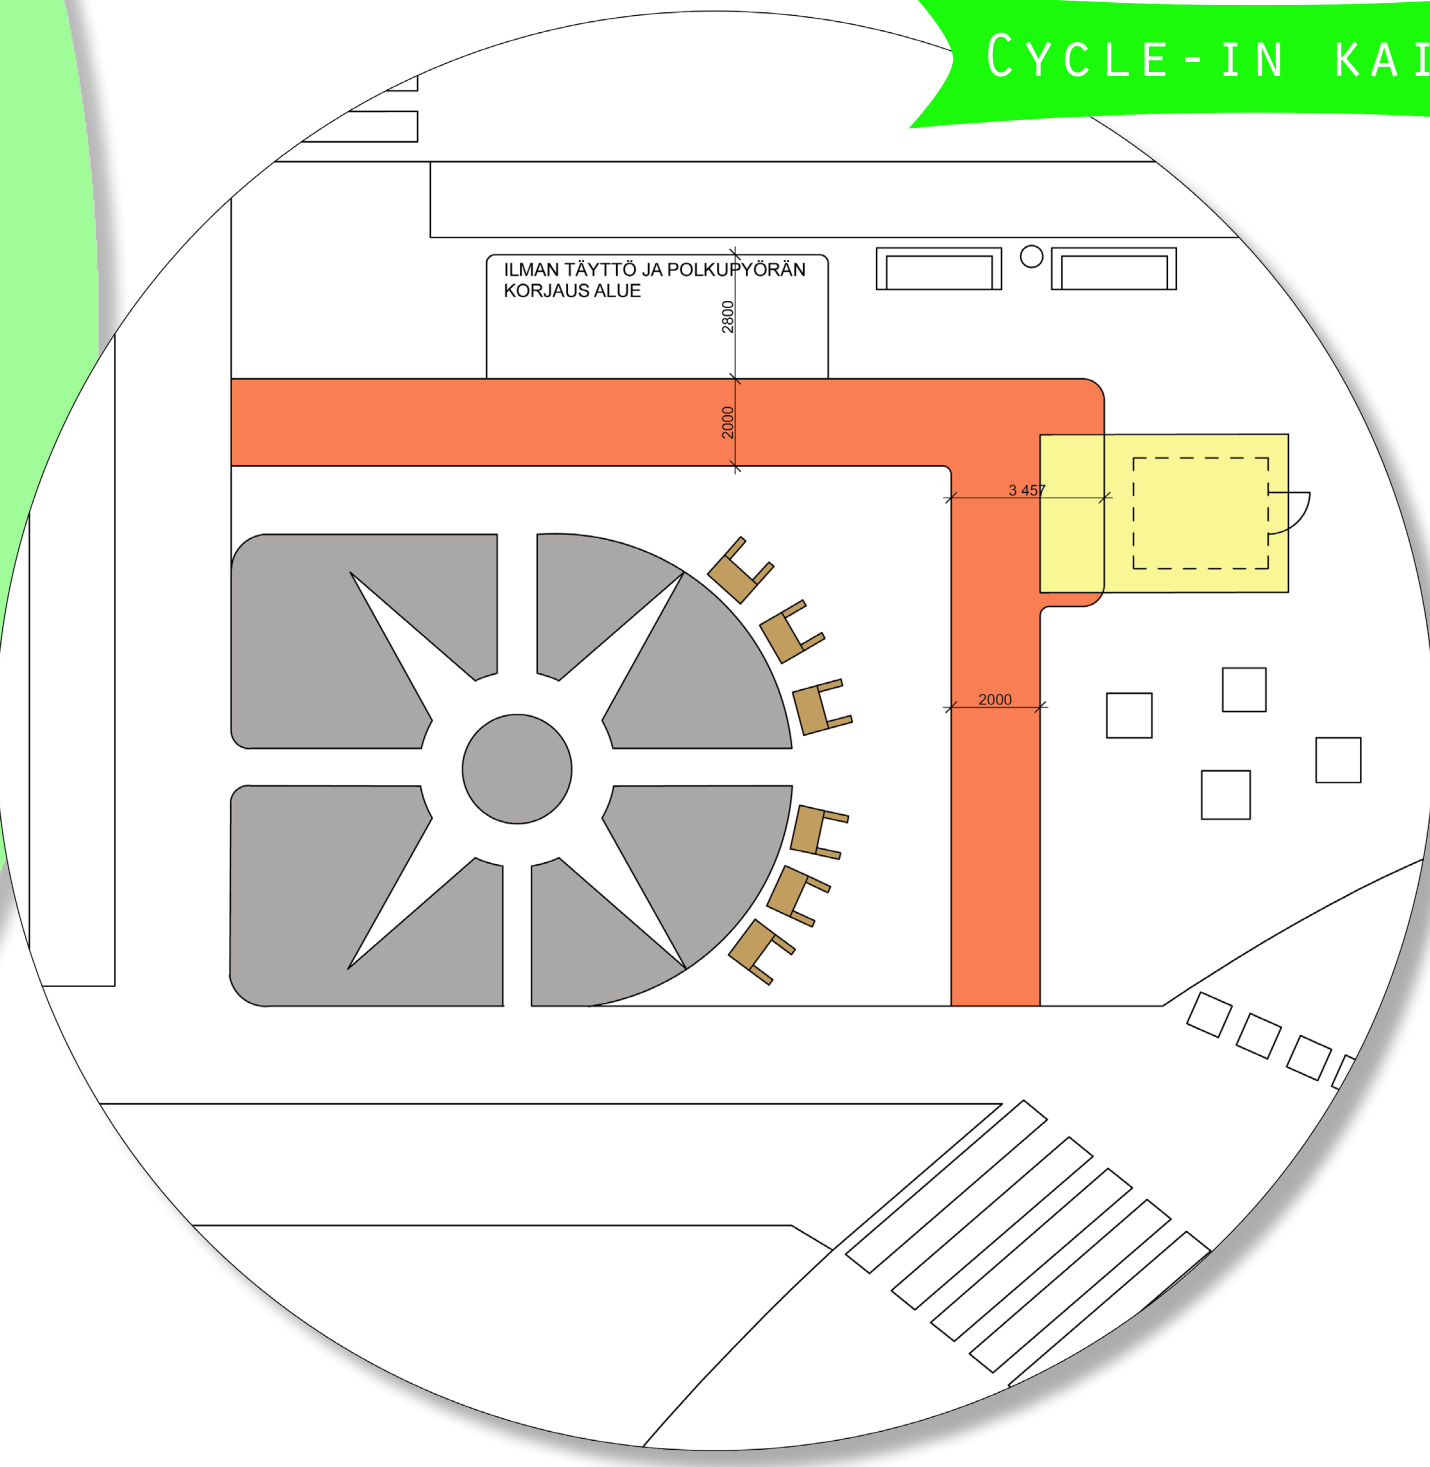

CYCLE-IN! LIPPAKIOSKI

LIIKKUVAN ARJEN DESIGN - LAD
JANNE KÖNÖNEN - MINNI SIRELÄ - ANNA WALLINIUS

Liikkuvan Arjen Design

Municipalities of Finland
Munlands förbund

Vipuvoimaa
EU:lta
2007-2013

European union
Euroopan aluekehitysrahasto