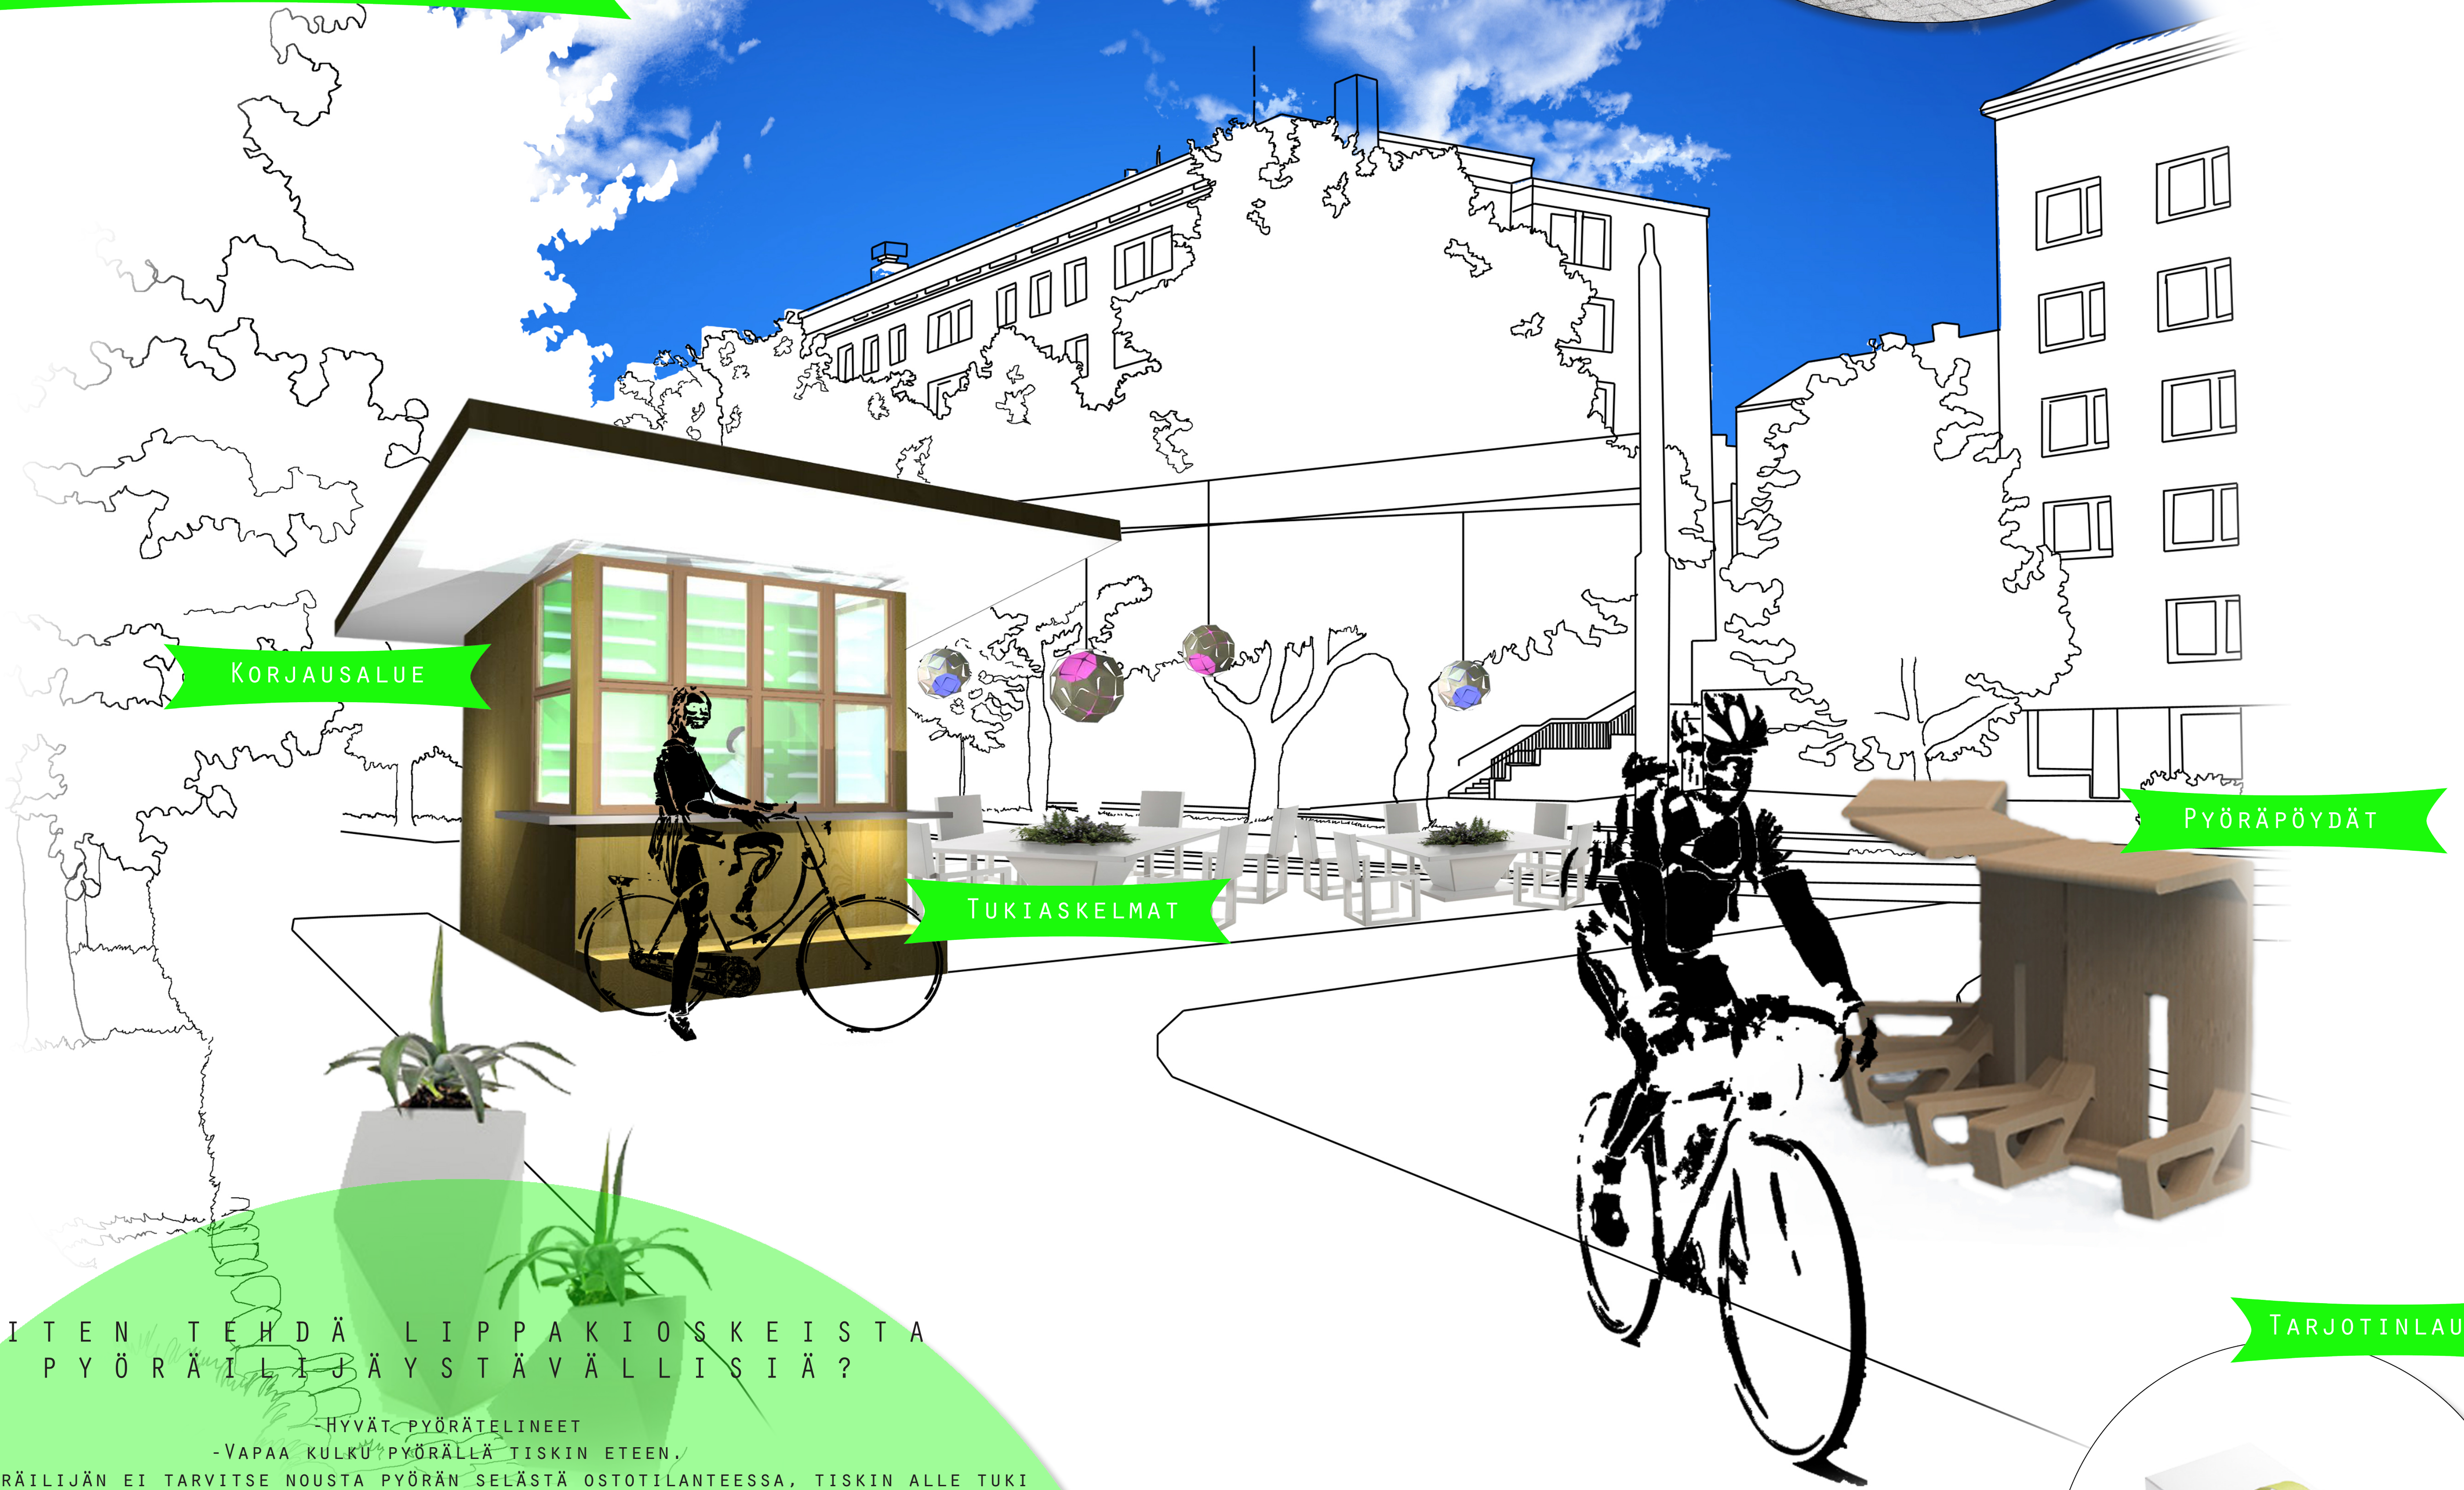

LAAJALAHDEN AUKIO

KESKITYMME LAAJALAHDEN AUKION LIPPAKIOSKIIN, Koska se on keskustaan menevien pyöriteiden risteämiskohdassa. LAAJALAHDEN AUKIO SIJAITSEE MUNKKINIEMEN PUISTOTIEN PÄÄSSÄ. AUKION VIERESSÄ ON KESKUSTAA KULKEVAN 4-RAITIOVAUNUN PYSÄKKI JA PASILAN KAUTTA ITÄKESKUKSEEN KULKEVAN 58-BUSSIN PYSÄKKI. TÄLLÄ HETKELLÄ LAAJALAHDEN AUKION LIPPAKIOSKI TOIMII VAIN KESÄISIN.

ENNEN

JÄLKEEN

KORJAUSALUE

TUKIASKELMAT

PYÖRÄPÖYDÄT

MITEN TEHDÄ LIPPAKIOSKEISTA PYÖRÄILIJÄYSTÄVÄLLISIÄ?

- HYVÄT PYÖRÄELINEET
- VAPAA KULKU PYÖRÄLLÄ TISKIN ETEEN.
- JOTTA PYÖRÄILIJÄN EI TARVITSE NOUSTA PYÖRÄN SELÄSTÄ OSTOTILANTEESSA, TISKIN ALLE TUKI JALALLE.
- PYÖRÄPÖYDÄT, JOISSA PYÖRÄILIJÄ VOI NOPEASTI PYÖRÄN SELÄSTÄ NOUSEMATTI NAUTTIA VIRVOKKEET JA PÄÄSTÄ SUJUVASTI JATKAMAAN MATKAA.
- TUOLIT JA PÖYDÄT ON SIJOITETTU NIIN, ETTEIVÄT NE OLE PYÖRÄILIJÖIDEN TIELLÄ.
- KIOSKISTA SAA OSTAA NORMAALIEN KIOSKITUOTTEIDEN LISÄKSI TERVEYSVAIKUTTEISIA ELINTARVIKKEITA JA PYÖRÄILYYN LIITTYVIÄ TARVIKKEITA SEKÄ VARUSTEITA.

PYÖRÄPÖYTÄ PIT-IN
PYÖRÄPÖYDÄN (SUUNNITTELIJA STORE MUU) KÄYTTÖ TUO MATKAAN NOPEUTTA, KUN PYÖRÄILIJÄN EI TARVITSE PARKKEERATA PYÖRÄNSÄ PYÖRÄELINEESEEN PIKAITSA PYSÄHTYMISTÄ VARTEN. PYÖRÄPÖYDÄN ÄÄRESSÄ ON VAIVATONTA NAUTTIA LIPPAKIOSKILTA OSTETUT VIRVOKKEET YKSIIN TAI KAVERIN KANSSA.

KORJAUSALUE
LIPPAKIOSKIN SIVULLA ON ALUE, MISSÄ PYÖRÄILIJÄ SAA TÄYTTÄÄ RENKAAT ILMAPUMPULLA. KIOSKIN TISKILTÄ ANNETAAN MYÖS LAINAKSI KORJAUSTYÖKALUJA KUTEN RUUVIMEISSELEITÄ YMS.

DIGITAALINEN REITTIOPAS
DIGITAALISEN KARTAN AVULLA SEN KÄYTTÄJÄ SAA AJANKOHTAISTA TIETOA MAHDOLLISISTA REITTIVALINNOISTA. KARTTA TOIMISI KOSKETUSNÄYTÖLLÄ. LAAJALAHDEN AUKIOSSA DIGITAALINEN KARTTA SIJAITSEE CYCLE-IN-KAISTAN PÄÄSSÄ, MISSÄ SE ON HELPOSTI LÄHESTYTTÄVISSÄ PYÖRÄN KANSSA LIPPAKIOSKILLA ASIOIMISEN JÄLKEEN.