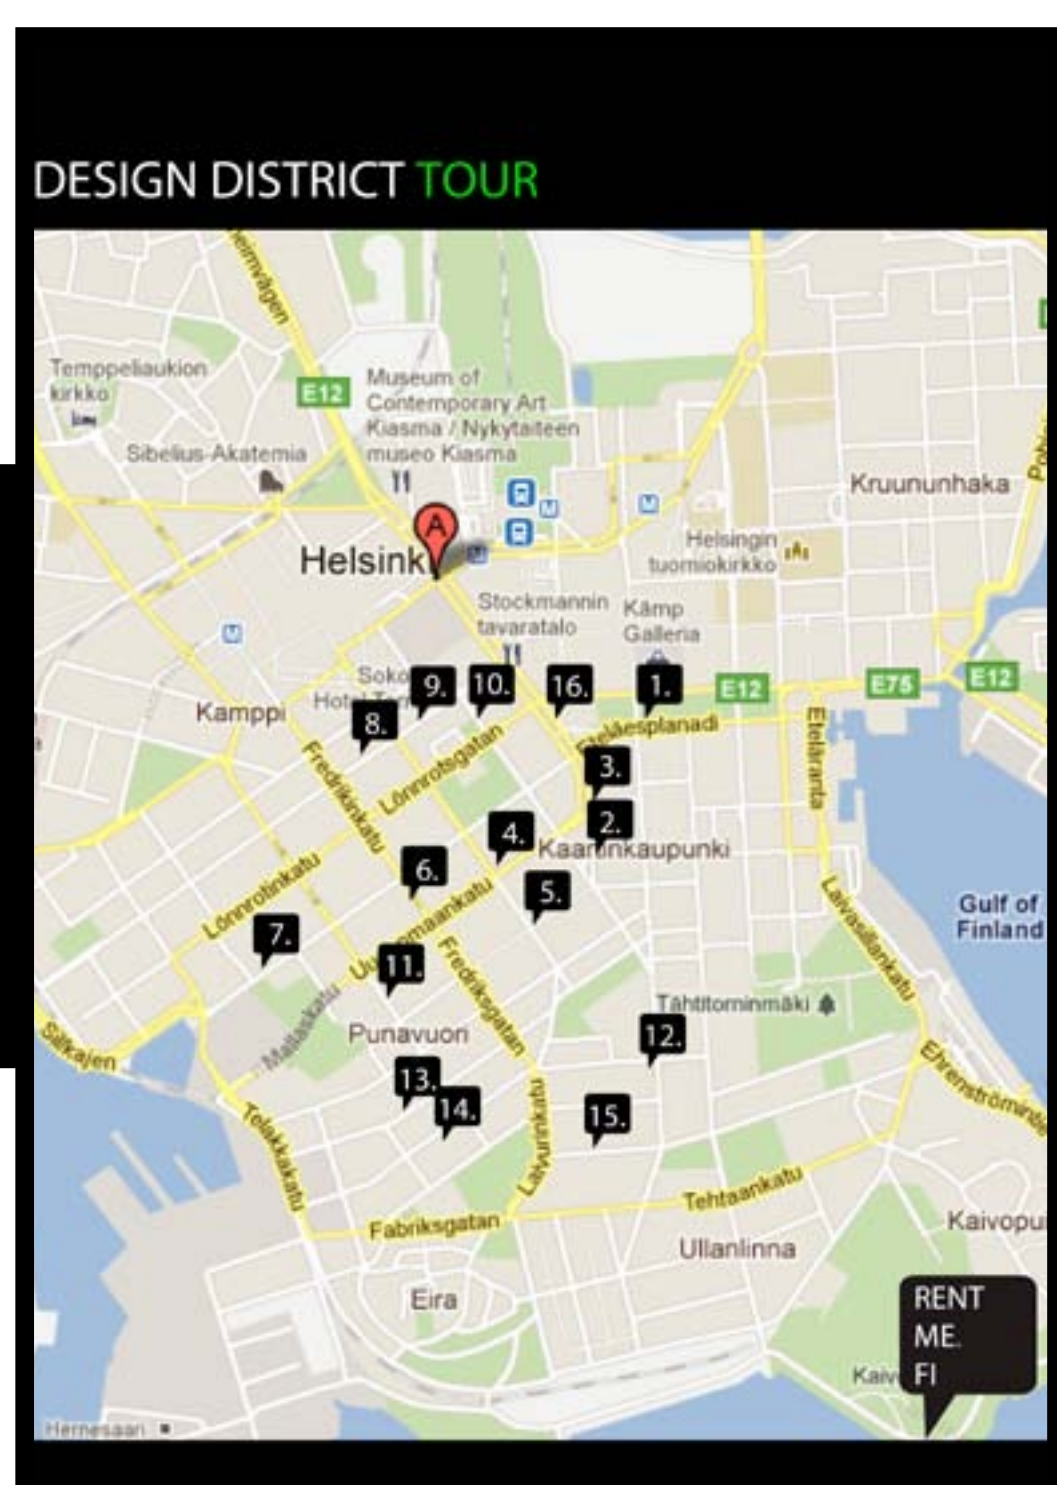

PALVELUPAKETTI-AUTOMAATIN!

VAAN MINNE SIIS MENISIT? =

+

+

VOIT OSTAA VUOKRAPYÖRÄPÄKETTIN JA SAAT KÄYTTÖÖSI NÄPPÄRÄN KAUPUNKIPYÖRÄN SEKÄ KAUPUNGIN KARTAN

HUIKEANA LISÄPALVELUNA TARJOAMME LAAJAN VALIKOIMAN RÄÄTÄLÖITYJÄ PALVELUPAKETTEJA, JOTKA TUTUSTUTTAVAT SINUT SYVÄLLISEMMIN KAUPUNGIN SYKKEESEEN JA KULTTUURIKOHTAISIN...

MUOTOILUSTA KIINNOSTUNEENA VOIT SUUNNATA ESIMERKIKSI DESIGN DISTRICT TOURILLE!

OPPAAMME TUTUSTUTTAA SINUT ELÄMYKSELLISEEN HELSINKIIN JA TARJOAA AIDOIMMAT KOKEMUKSET PAIKALLISEEN TYYLIIN

1. **Artelit**
Eteläesplanadi 18
Furniture and design store
2. **Design Forum Finland**
Erottajankatu 7
Design showroom and store, with cafe
3. **Miy & Miy**
Erottajankatu 9
Clothing and design store
4. **Isana Helsinki**
Uudestamkatu 15
Finnish clothing design brand
5. **Formwerk**
Annankatu 5
Interior design store
6. **Interiors**
Fredrikinkatu 26
Interior design store
7. **MUU Galleria**
Lönnrotinkatu 33
Gallery
8. **ZOR+BY YAT**
Eerikinkatu 9
Finnish clothing and accessories

9. **Helsinki 10 Concept Store**
Eerikinkatu 3
Clothing store from various brands
10. **Le Bonk Music Machine**
Yrjönkatu 4
Bar and nightclub
11. **Gilles et Dada**
Albertinkatu 22
Clothing store
12. **Sic. Dali+ Cafe**
Korkeavuorenkatu 6
Deli bar and cafe
13. **Solid Furniture**
Merimiehenkatu 31
Interior design store
14. **Lumi on 14 Multibrand Store**
Punimiehenkatu 14
Finnish clothing and accessories
15. **Armas Design**
Vuorimiehenkatu 16
Interior design store
16. **Skaano**
Mannerheimintie 6
Interior design store