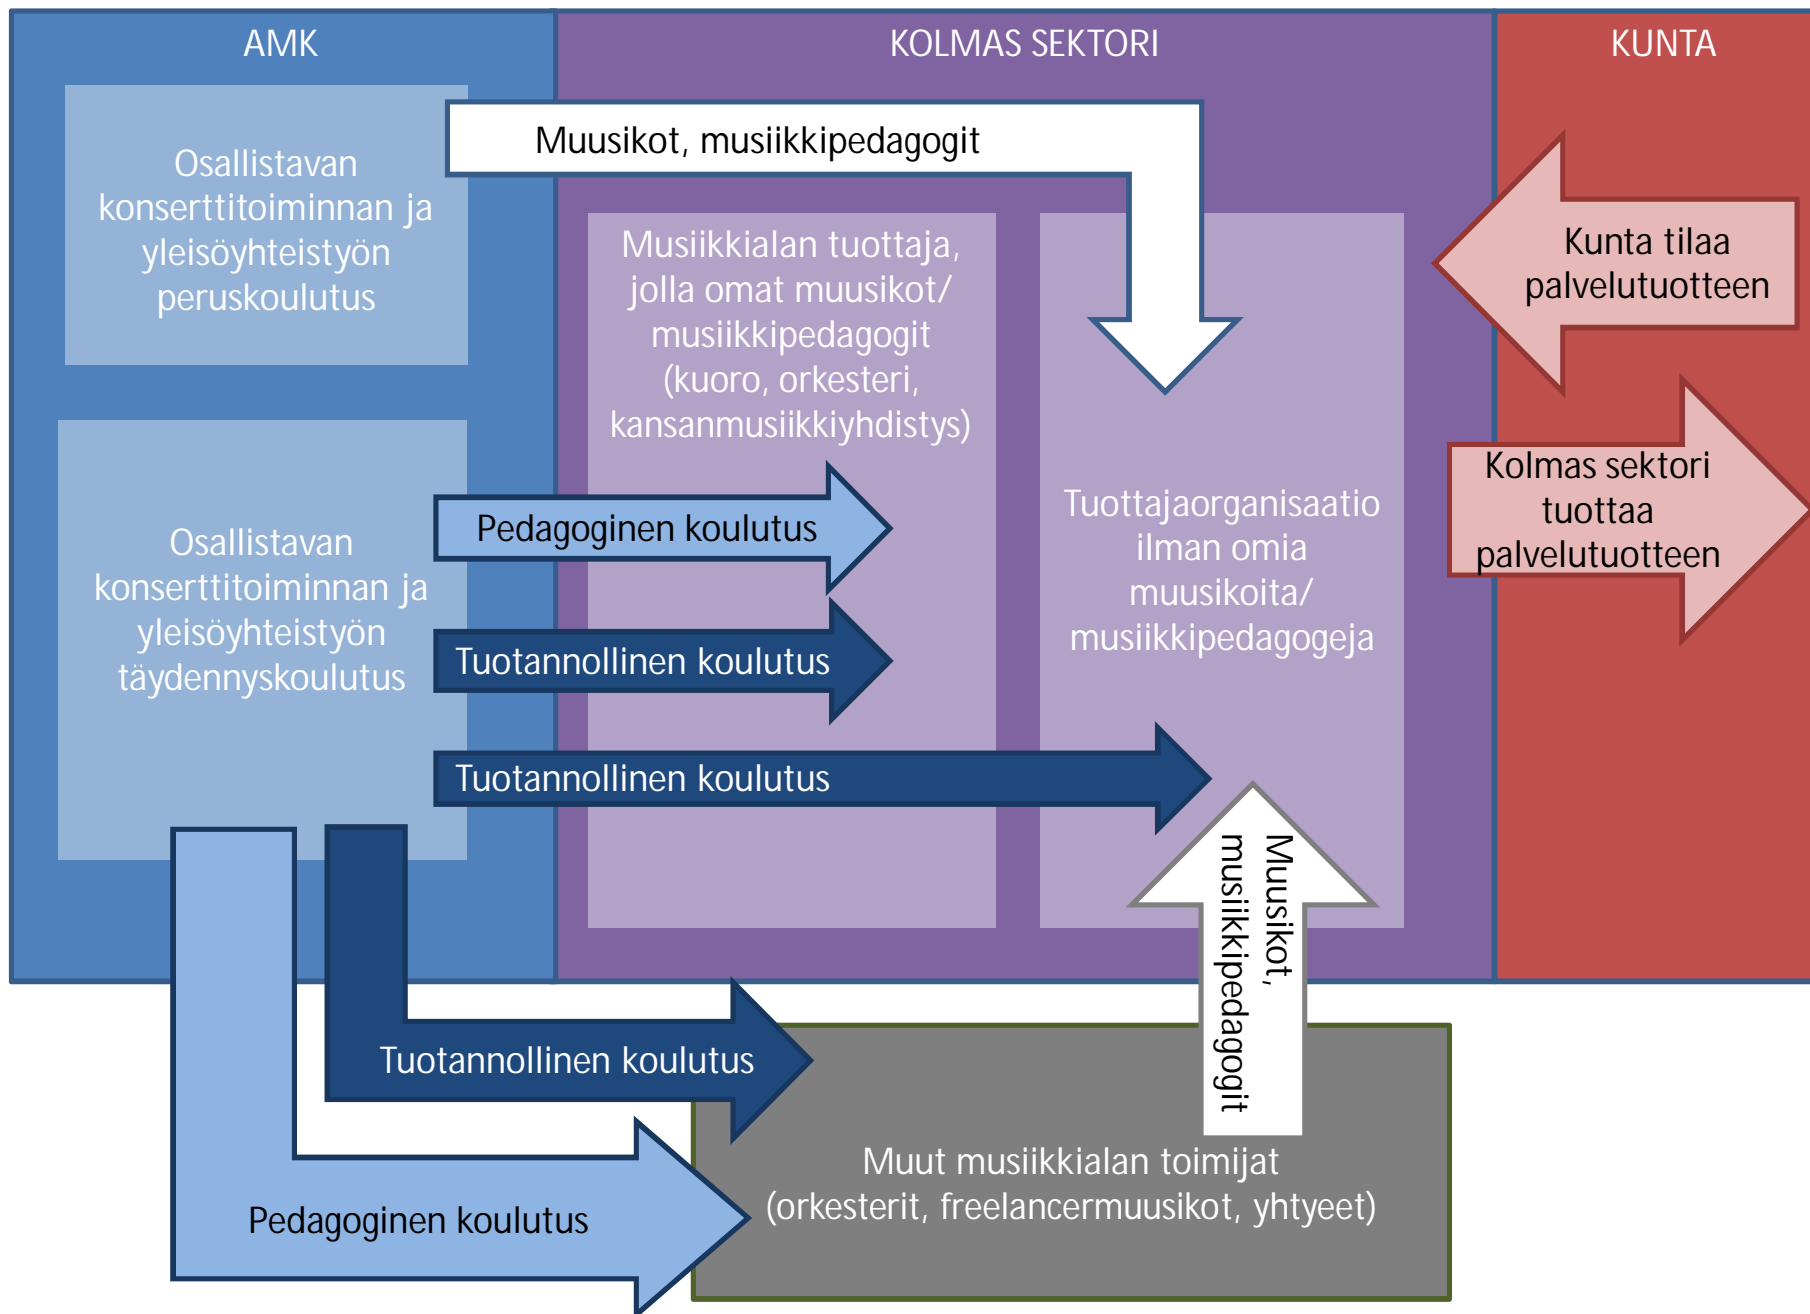

PALVELUMALLI