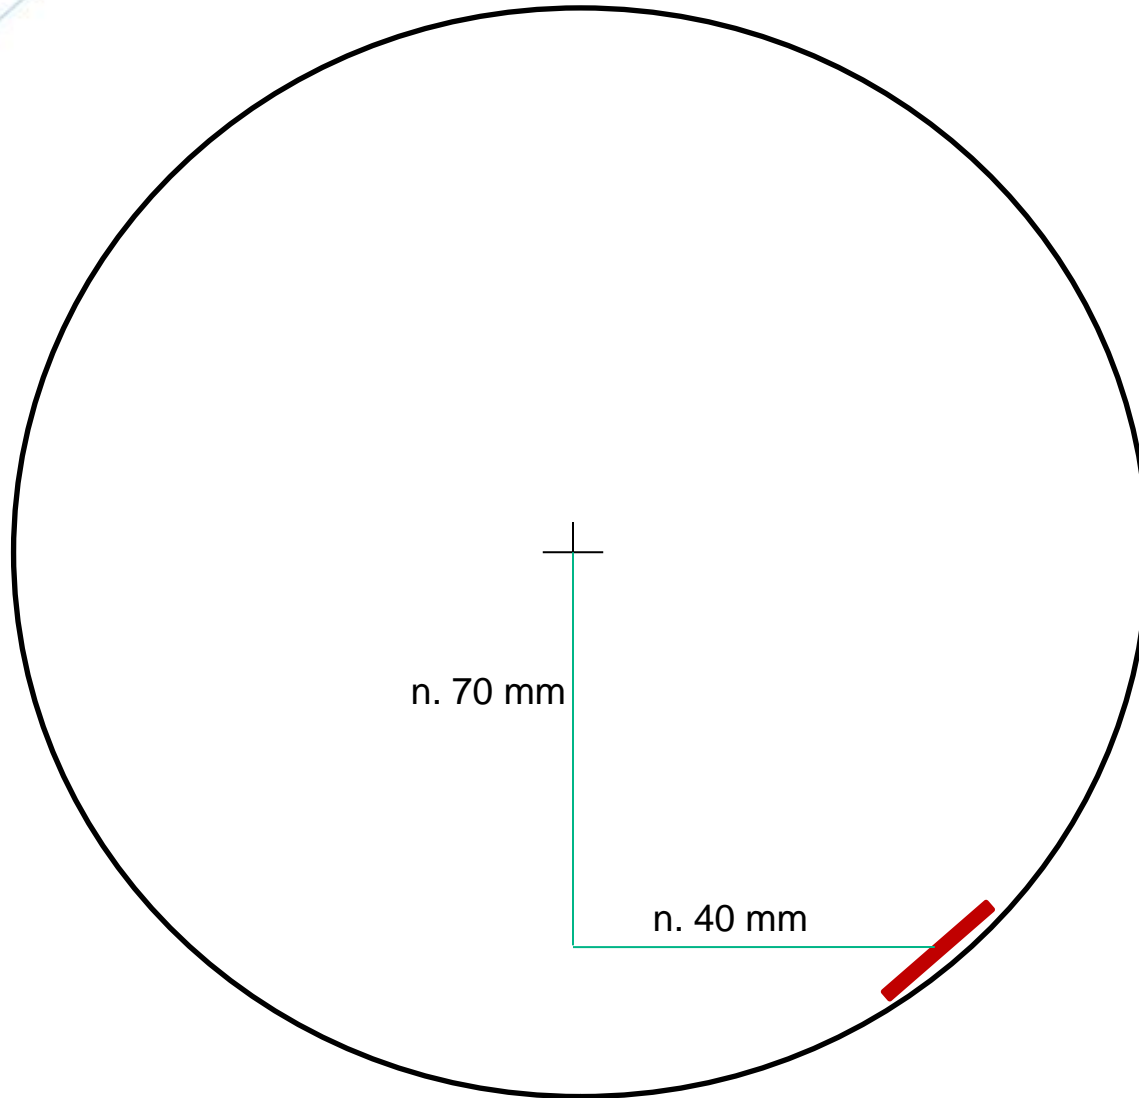

OKMETIC

*Bonderi2 kameran
sijaintiskissi*

Kameran sijainti Tarkastelusuunta ylhäältä

Ei mittakaavassa

ROBOTTI

Robotin
tarttujan max
leveys 66 mm

Kameran sijainti Tarkastelusuunta kapeasta huolto-ovesta

Ei mittakaavassa