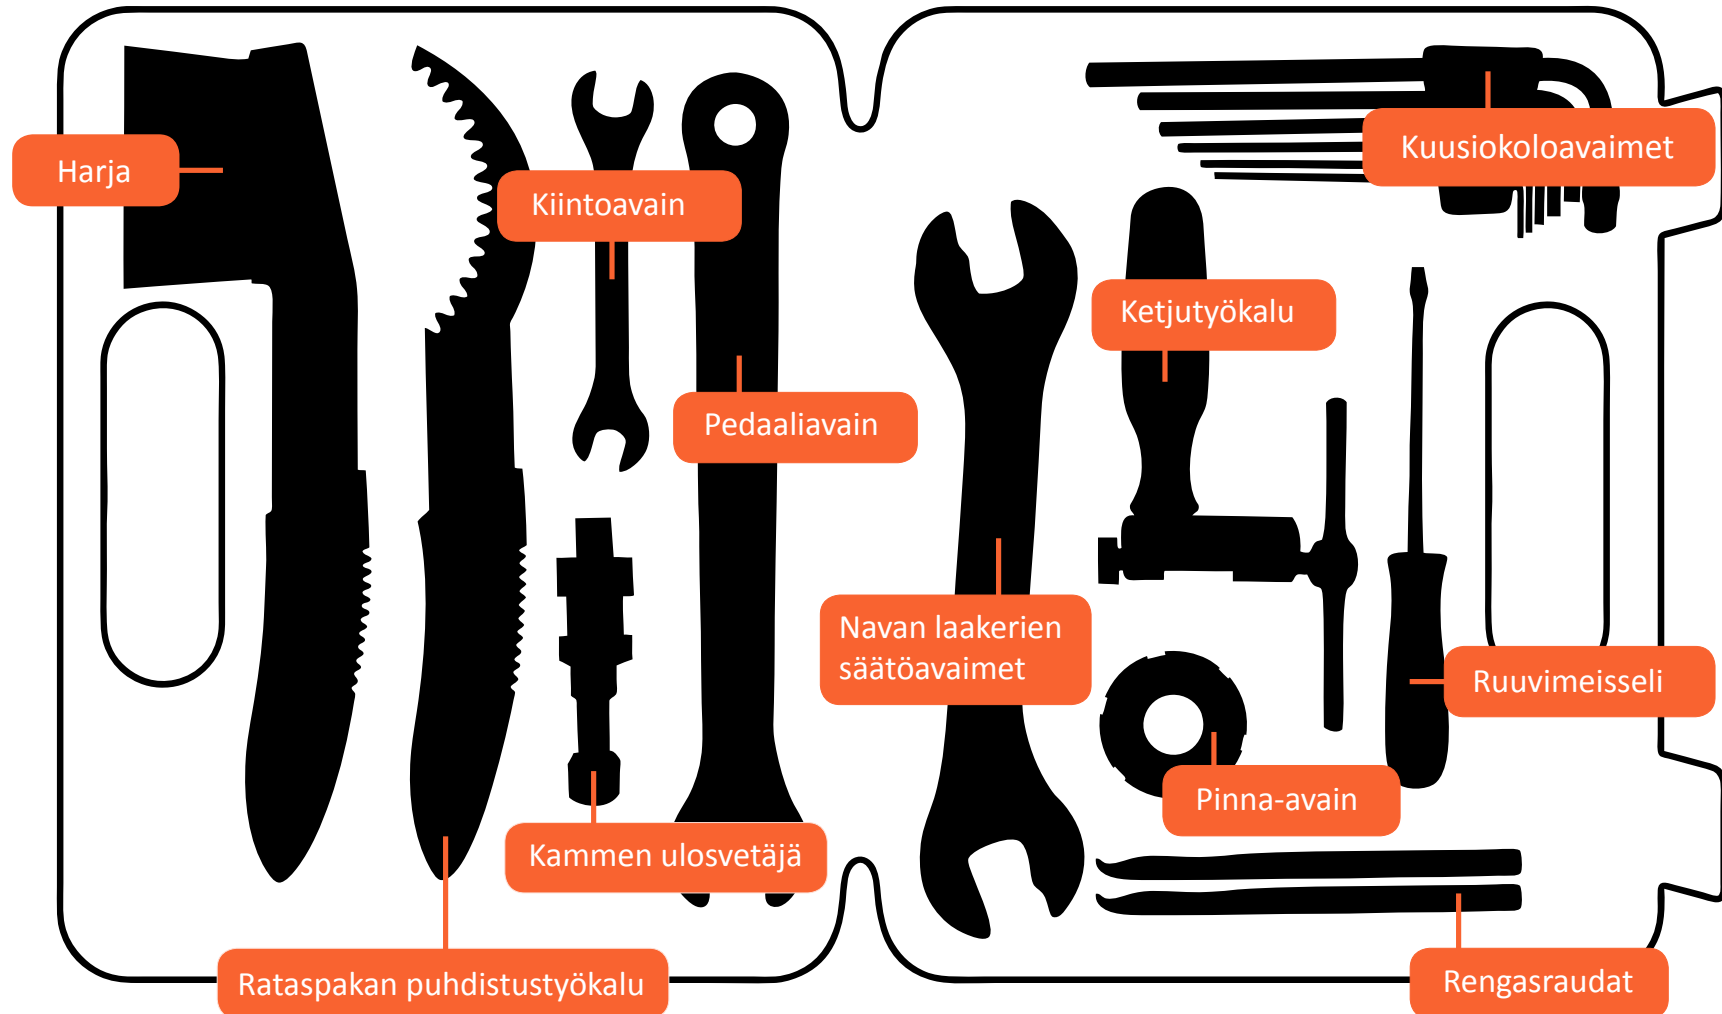

HUOLTOASEMAN ELEMENTIT

1. Kyltti opastaa kioskille
2. Opaste ohjaa pyytämään huoltokassia
3. Kassista löytyvät pyörän huoltoon tarvittavat välineet

KASSI JA HUOLTOVÄLINEET

suihkeöljy

pyyhkeet

rengaspaikat

työkalupakki

jalkapumppu

TYÖKALUPAKKI

HUOLTOASEMAT KARTALLA

1. **Munkkiniemen Lippakioski**
Munkkiniemen puistotien ja Laajalahdentien kulma
2. **Käpylän lippakioski**
Kullervonkadun ja Pohjolankadun kulma
3. **Arabian Lippakioski**
Intiankadun ja Hämeentien kulma
4. **Karhupuiston Lippakioski**
Fleminginkadun ja Agricolankadun kulma
5. **Pitkäsillan Lippakioski**
Kaisaniemenranta, Unioninkadun kulma
6. **Helsingin pyöräkeskus**
Kampin Narinkkatori

TOUR DE LIPPAKIOSKI

Tour de Lippakioski on kantakaupungissa järjestettävä pyöräilyä ja kaupunkikulttuuria yhdistelevä tempaus. Pyöräreitin varrella voi nähdä esim. katutaidetta, fillarihuoltoa, pyöräkirppistä, dj- ja live-musiikkia tai cycle-in elokuvateatterin.

HUOLTOASEMAN TARINA

Huoltoasemakonsepti lähti liikkeelle Metropolian opiskelijoiden ideasta tarjota pyöräilyyn liittyviä palveluja pyöräreittien varrella. Cycle-in lippakioski-konsepti kehittyi Huoltoasemaksi.