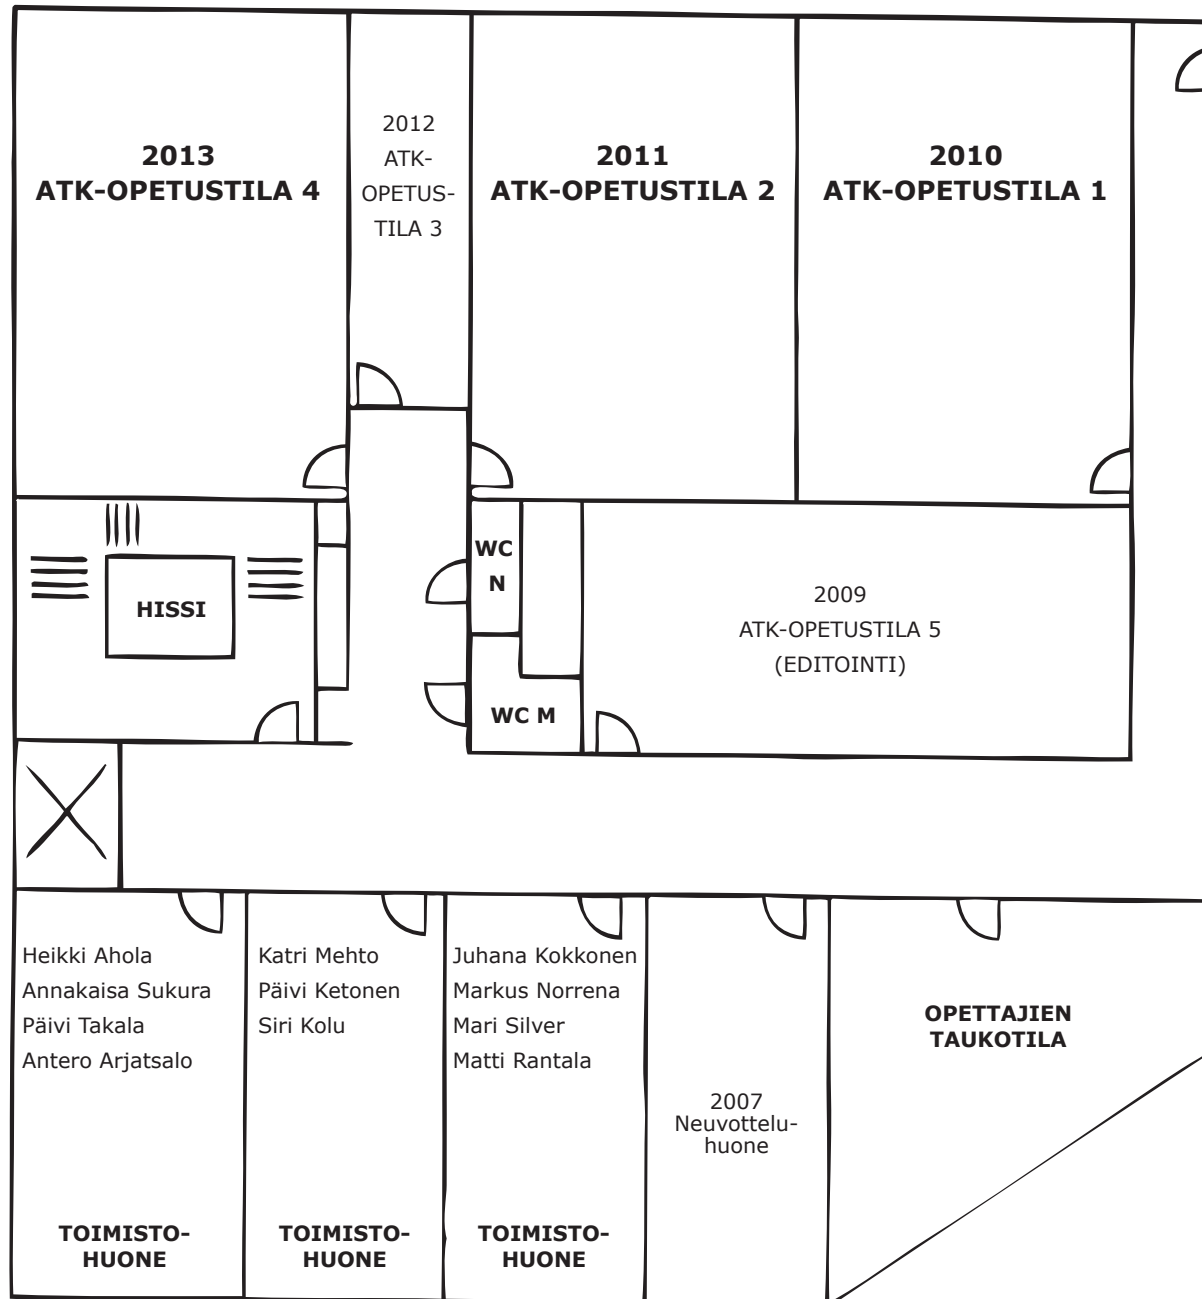

TAVI, UUSI 2. KERROS

Kulttuuri- ja palveluala
Taide ja viestintä
Hämeentie 161
00560 HELSINKI

TAVI, UUSI 3. KERROS