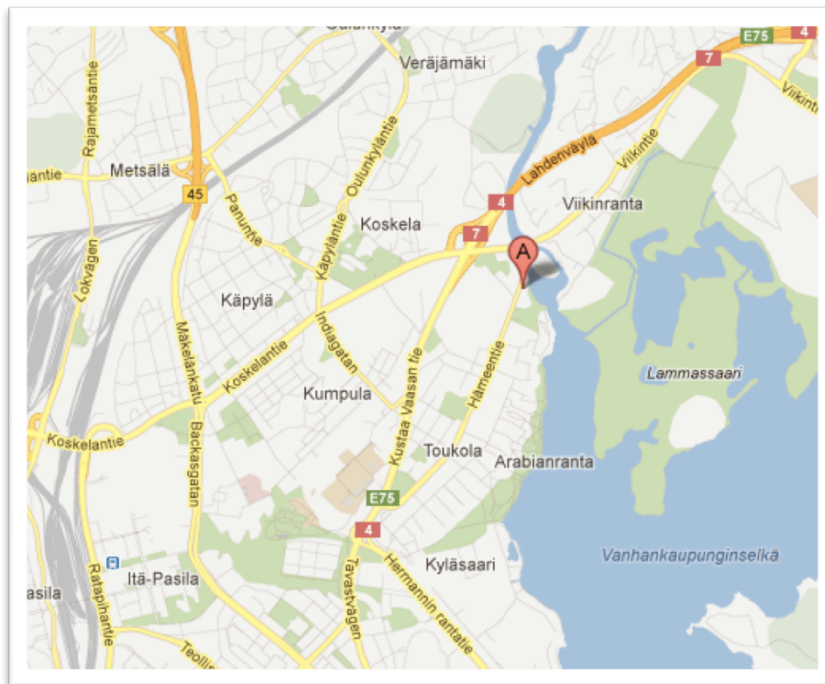

SAAPUMISOHJEET
18.9.2012 Prefix -seminaari

Keskustan suunnasta tullessa, aja suoraan Hämeentietä. Arabian kauppakeskuksen kohdalla käänny oikealle pysyäkseen Hämeentiellä. Jatka suoraan, kunnes saavut määränpäähän.

Lahdenväylältä tullessa, ota ensimmäinen liittymä kohti Viikkiä. Käänny vasemmalle Koskelantielle. Käänny oikealle Hämeentielle.

Parkkipaikkoja on lähialueella rajoitetusti. Lähimmät parkkipaikat löytyvät Vanhankaupungin tieltä ja Metropolia Ammattikorkeakoulun parkkipaikalta (ks. kuvan 2 punaisella merkityt alueet).

Kuva 1. Sijainti kohdassa A.

Kuva 2. Pysäköinti.