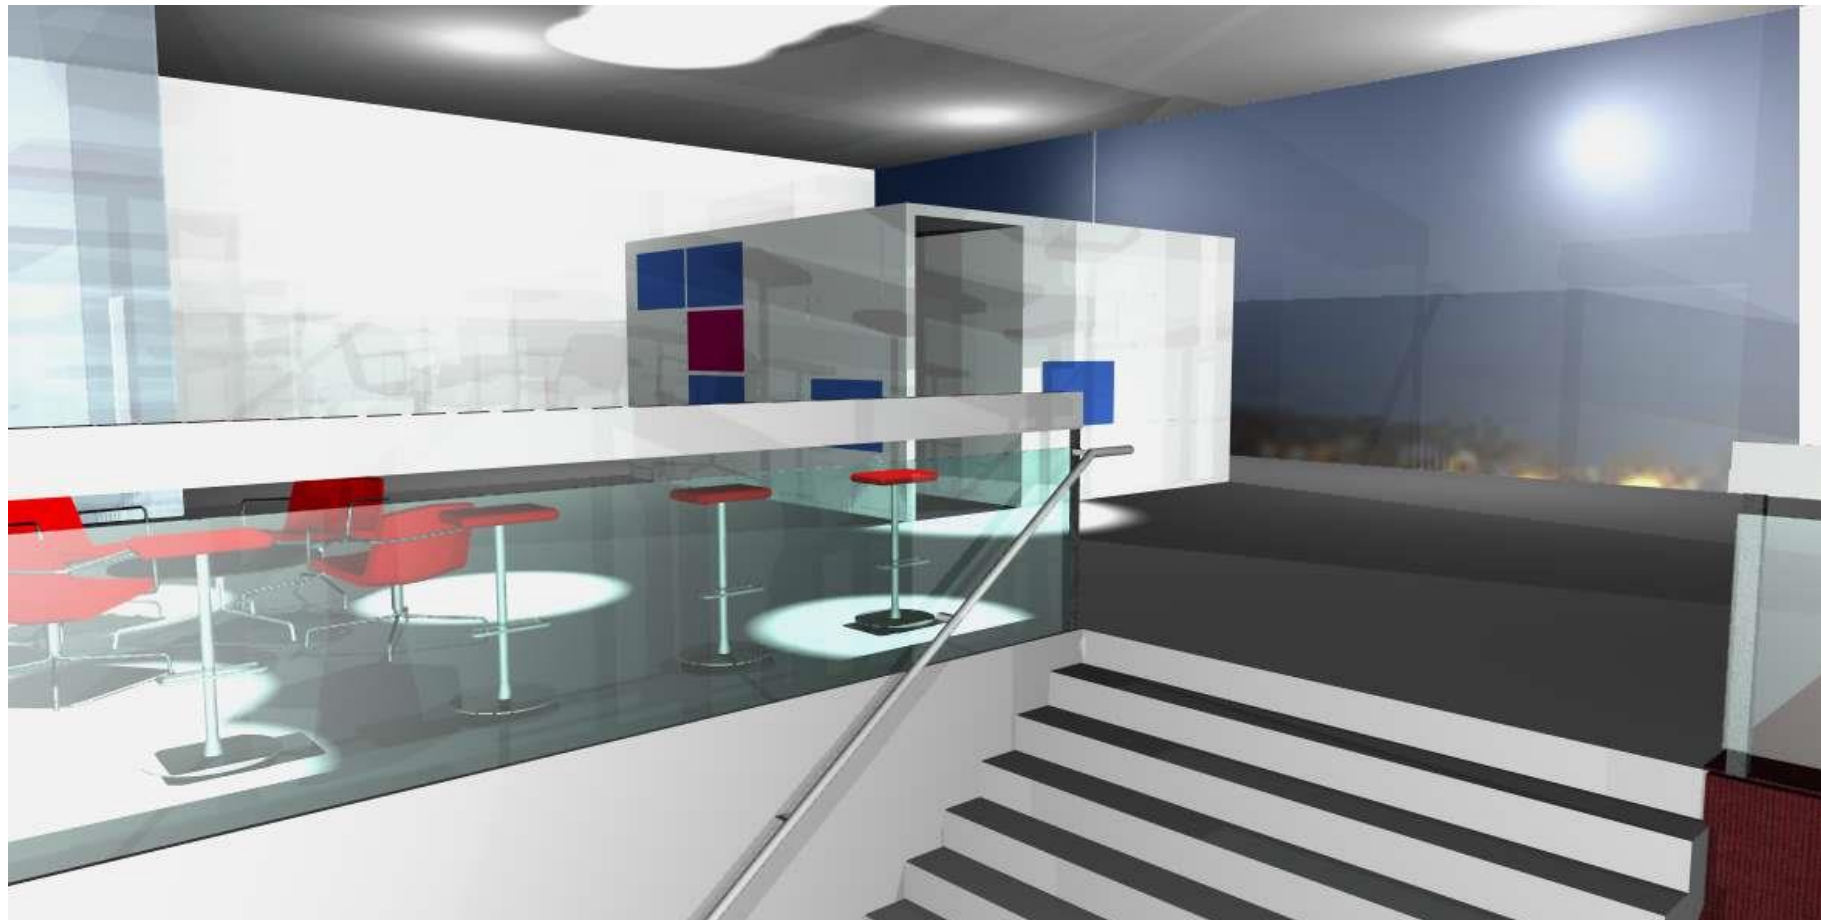

DARKROOM

Äämi