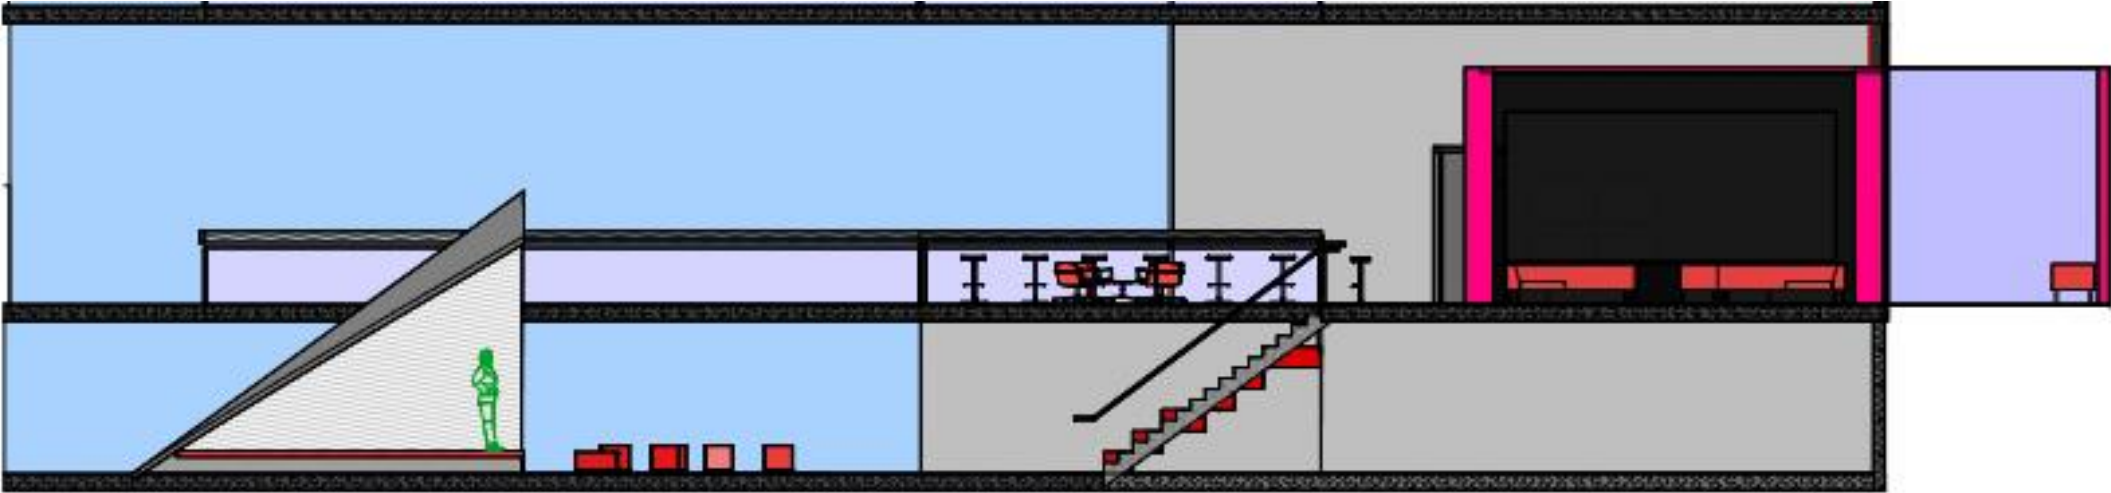

ALA-AULAN POIKKILEIKKAUS

Äämi