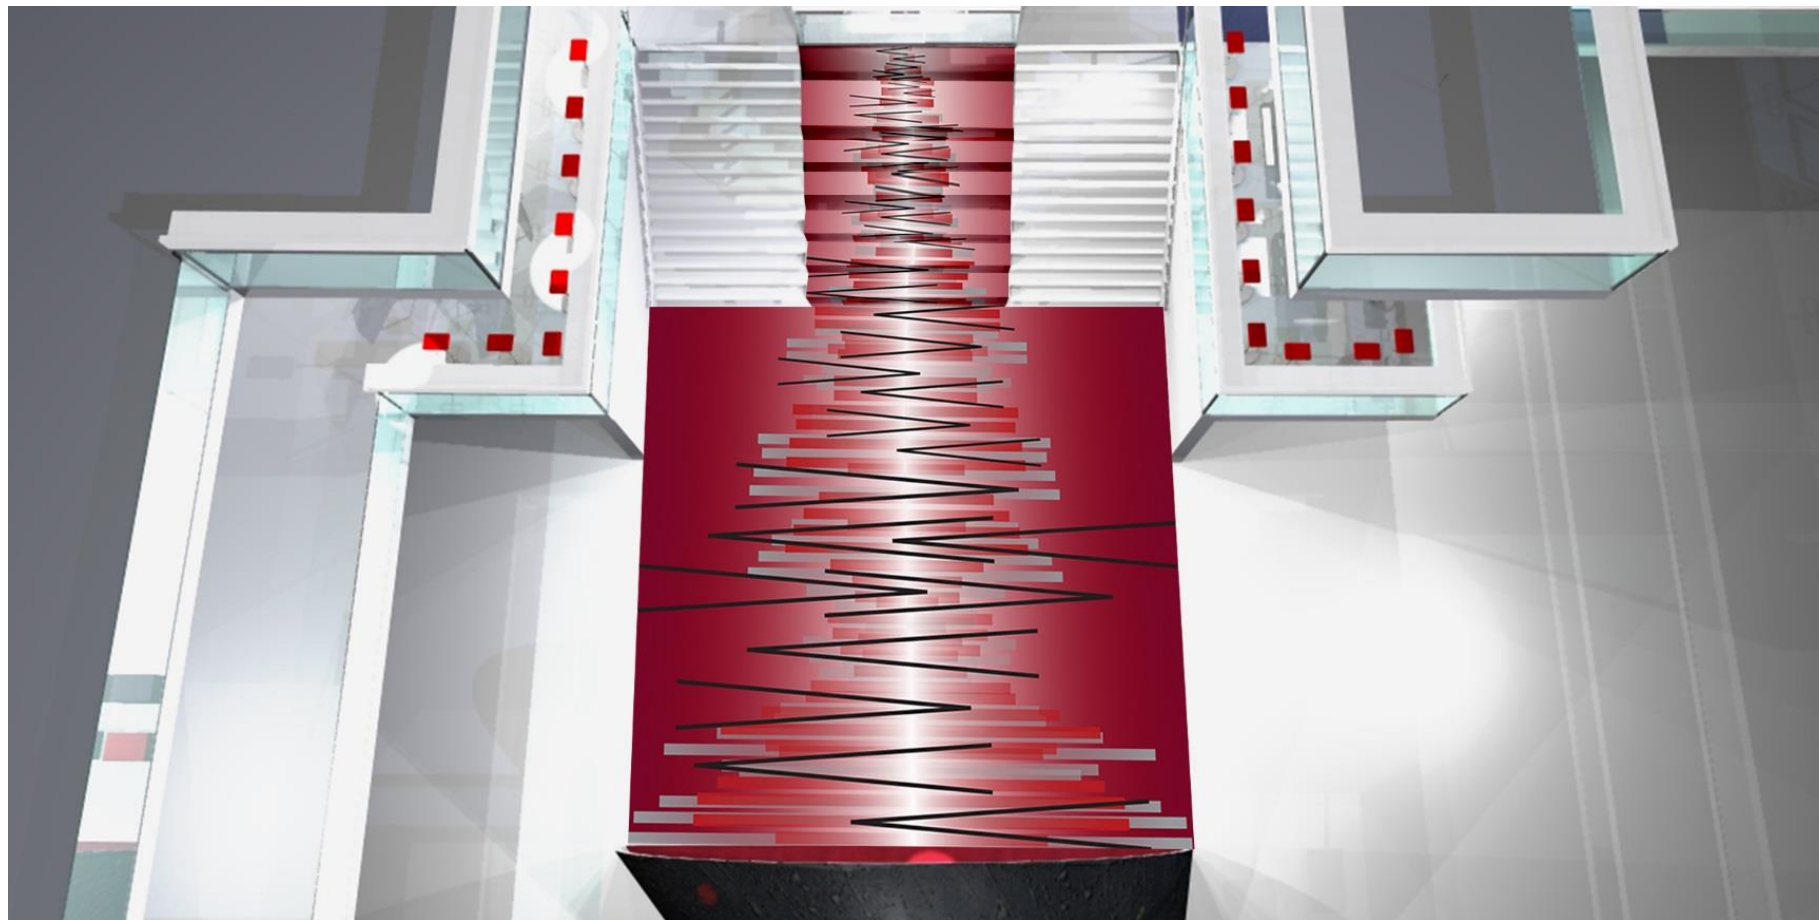

MATTO TILASSA

Ääni