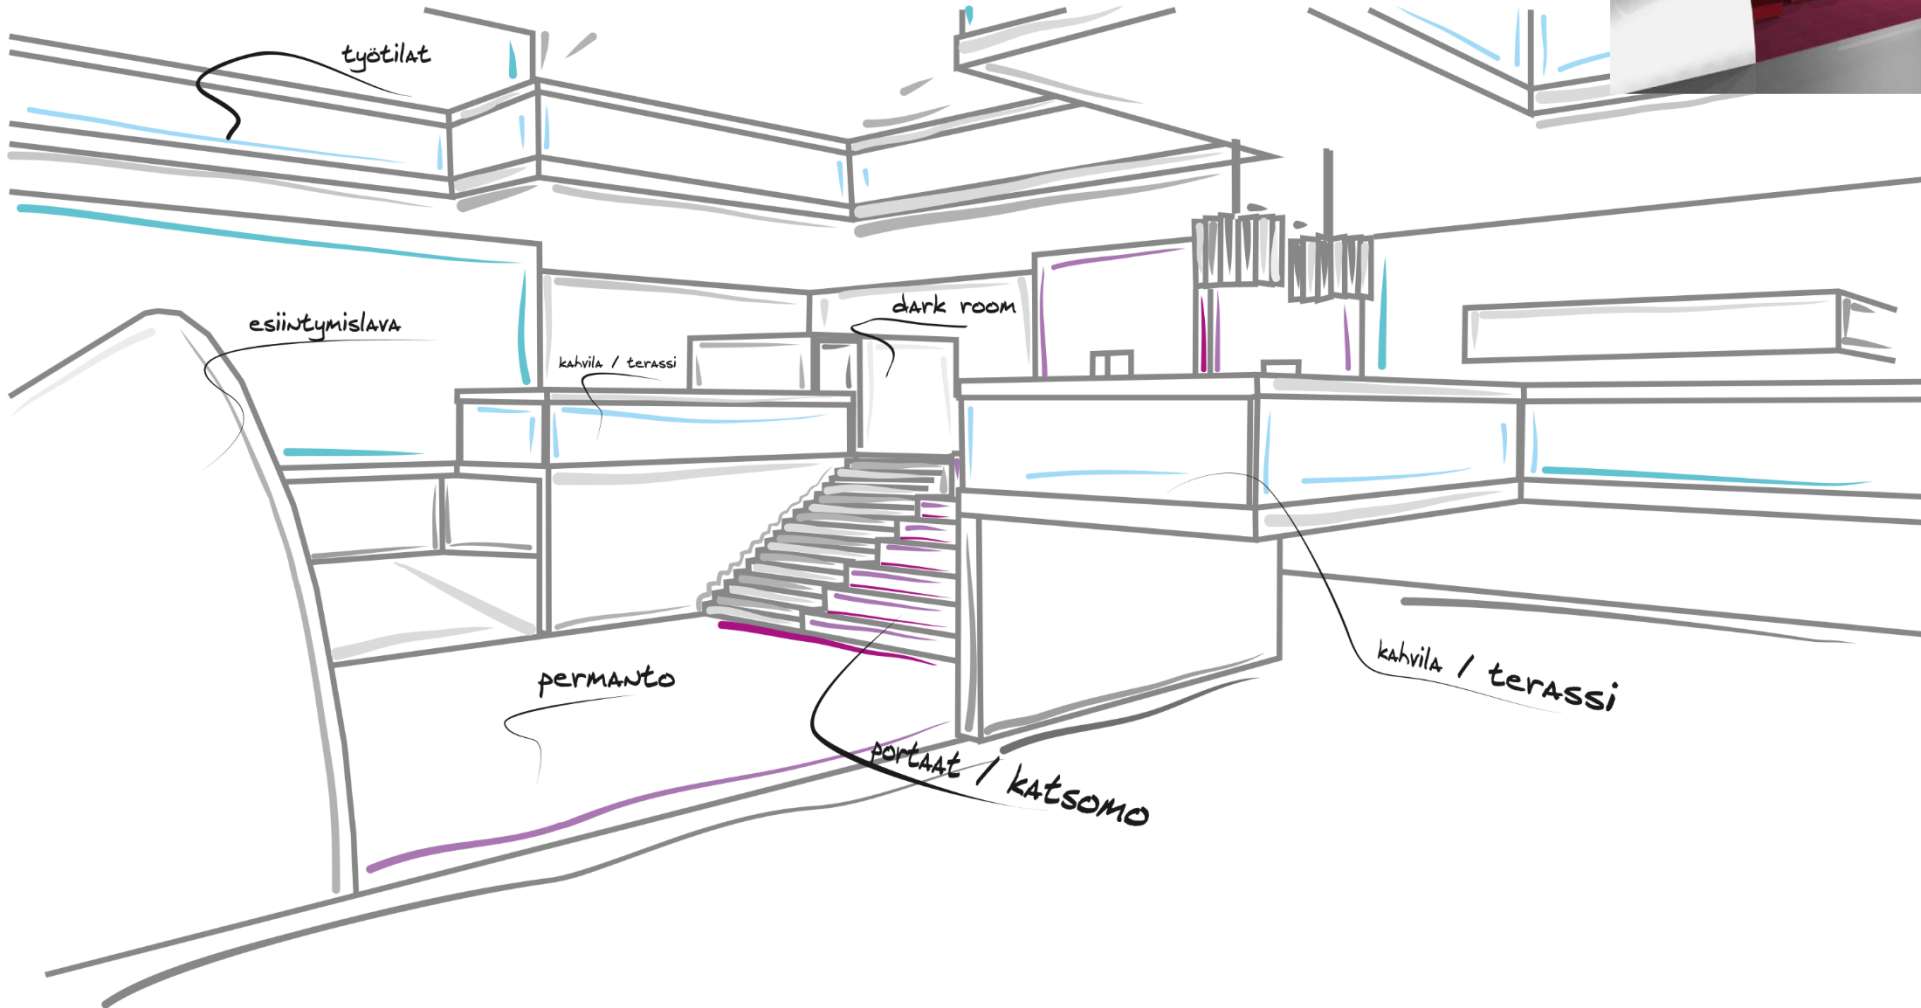

ALA-AULA

Ääni