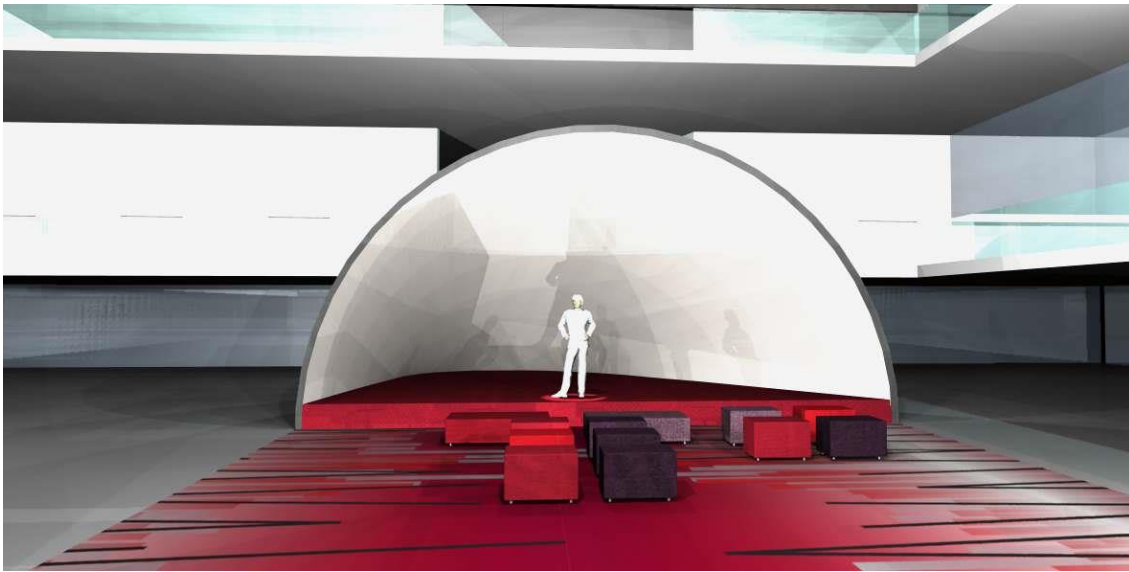

ESIINTYMISLAVA — PERMANTO

Äämi