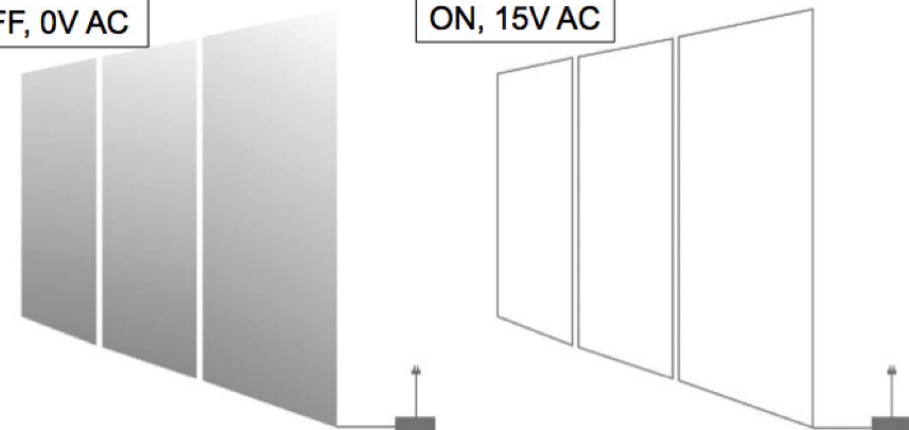

Älykalvo

Älykalvossa on kahden filmin sisälle laminoituja nanokoon kristallipolymeereja, jotka aktivoituvat heikko-virralla. Kalvo on ilman sähköä (OFF) maitolasimainen ja läpinäkymätön. Voimme tehdä älykalvosta myös eri värisiä versioita, kuten musta. Kun älykalvo aktivoidaan (ON) pienellä jännitteellä kristallit kääntyvät ja kalvosta tulee läpinäkyvä. Älykalvomme toimii sisällä ja ulkona

Älykalvon ominaisuudet lyhyesti

Tehokas näkösuoja ja laadukas projisointipinta

Kolmannen sukupolven tuote

Alhainen käyttöjännite (0V - 36V)

Loistavat valon diffuusio-ominaisuudet (ei hot-spotteja)

Laaja käyttölämpötila (-30 - + 80 -celsius asteessa)

Korkea UV-suojaus (100% auringon UV- ja 70% infrapunasäteistä)

Pitkä käyttöikä (jopa 10-vuotta)

www.dig-it.fi/tuotteet-2/aly/alykalvo/

OFF, 0V AC

ON, 15V AC