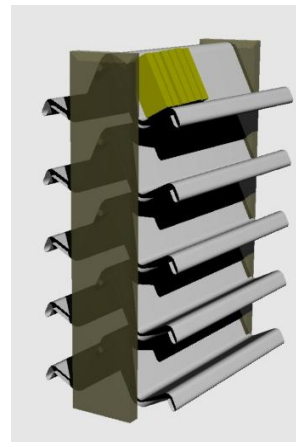

Lukusalin pohja ja havainnekuva (ei mittakaavassa)

Hiljaisen työskentelyn huoneet on valmistettu lasiseinäelementeistä. Lasipinta on osittain teipattu kirjakuosilla, samalla kuin kirjahyllyjen suojahappuissa. Teippaus estää näkyvyyttä huoneisiin, mutta säilyttää samalla niiden valoisuuden ja ilmavuuden.

Hiljaisten huoneiden pohjakuvat ja havainnekuva (ei mittakaavassa)

TEKSTIILITUOTTEET

AKUSTINEN INFOTAULU

Soft cell broadband / Kvadrat

- toimii akustiikkaelementtinä ja infotauluna. Teksti ja kuvat heijastetaan dataprojektorilla elementin pintaan.
- kohteesta ja tilan koosta riippuen, akustiikkaelementtien kokoa ja määrää varioidaan tarpeen mukaan.
- tarkemmat tiedot tekstiiliosioista

KIRJAHYLlyn SUOJAHUPPU

Marrakesh Front / Svensson Markspelle

- suojahuppu, jolla voi peittää tyhjän tai täyden kirjahyllyn = liikuteltava tilanjakaja
- "Kirjakolmio"-kuosi painettuna kankaaseen
- tarkemmat tiedot tekstiiliosioista