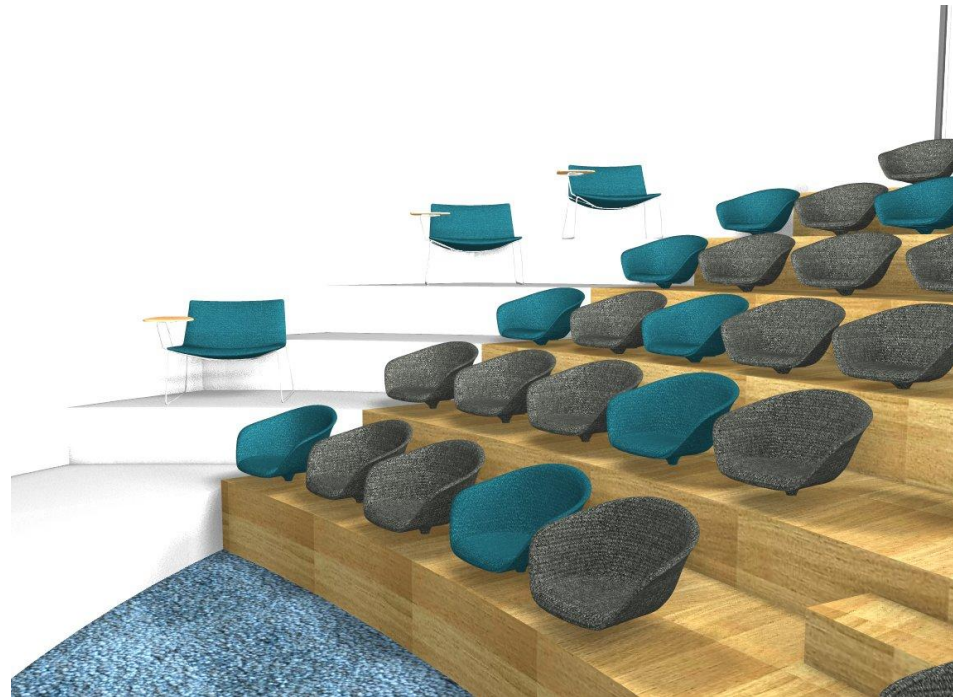

KALUSTEET

LUKUKUPLA

Lukukupla toimii kampuksissa hiljaisen työskentelyn tilana. Ilmava kupla pitää sisällään rentouttavan nojatuolin jossa voi keskittyä lukemiseen, musiikin kuunteluun tai kuplan seinään asennetun tv-screenin katseluun. Kupla toimii hiihtohissimekanismilla ja on valmistettu muottiin valamalla lasikuidusta.

Aulan ja infotilan pohja- ja
havainnekuva
(ei mittakaavassa)

KAMPUS_{KIRJASTO}

TILAT

Virtuaalitila toimii 3D elokuvateatterina, peli- ja näyttämötilana sekä opetuskäytössä. Tila on avoin joten sitä voi käyttää myös lukutilana ja kokoontumispaikkana. Sähkösäätöisellä siirtoseinällä tila saadaan muutettua suljetuksi. Tilassa on valkokankaan lisäksi kolmessa tasossa nouseva esiintymislava.

Virtuaalitilan pohja- ja havainnekuva (ei mittakaavassa)

TILAT

Kahvilalla on haluttu monipuolistaa Myllypuron yleisiä kohtaamispaikkoja, tehdä Itä-Helsinkiin kaikille yhteinen olohuone. Siellä on tarkoin harkittu sekoitus erityyppisiä kalusteita modernisti Liisa Ihmemaassa teemalla. Kalusteet nivoutuvat kokonaisuudeksi yhtenäisellä materiaali- ja värivalinnoilla.