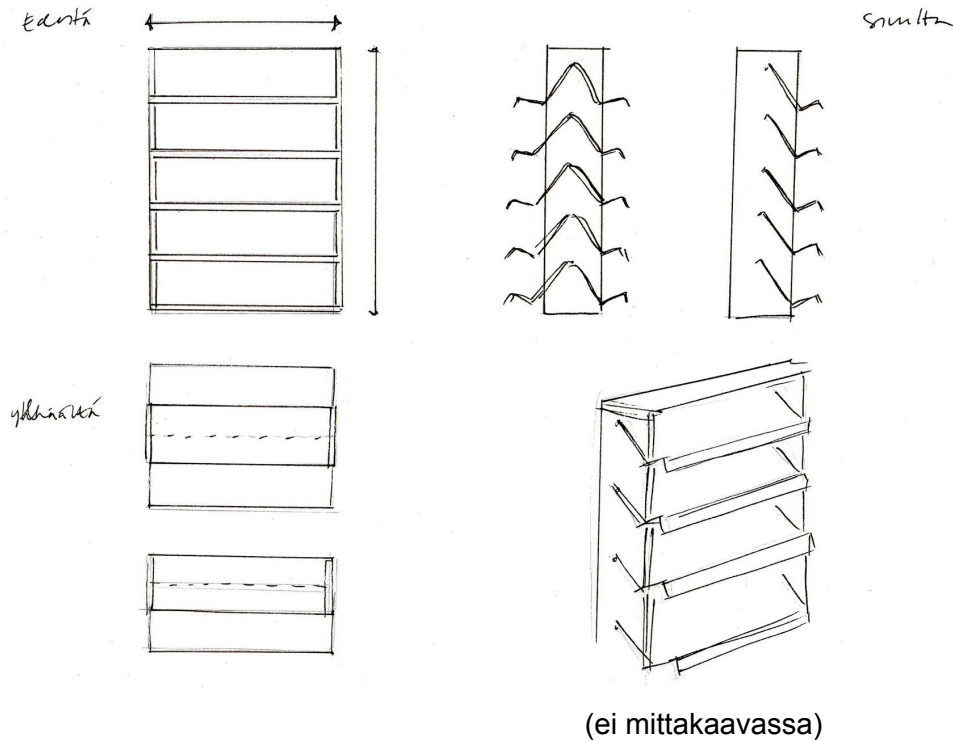

KALUSTEET

LUKUKUPLA

Lukukupla toimii kampuksissa hiljaisen työskentelyn tilana. Ilmava kupla pitää sisällään rentouttavan nojatuolin jossa voi keskittyä lukemiseen, musiikin kuunteluun tai kuplan seinään asennetun tv-screenin katseluun. Kupla toimii hiihtohissimekanismilla ja on valmistettu muottiin valamalla lasikuidusta.

Kalusteet

Kirjahylly

Muunneltava kirjahylly, joka toimii kirjojen säilytyksen lisäksi tilan jakajana. Kevytrakenteinen, helposti siirreltävässä. Hyllyjen korkeuden muuttaminen tapahtuu helposti päädyissä olevien reitysten ansiosta. Kirjahylly voidaan toteuttaa eri leveyksillä ja kaksipuolisina. Kirjahyllyn päädyt ovat akryyliä ja hyllyt taivutettua metallia.