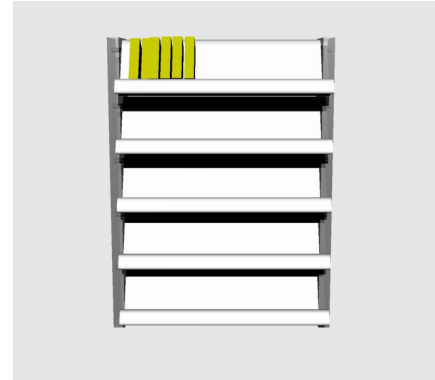

KALUSTEET

LUKUKUPLA

Lukukupla toimii kampuksissa hiljaisen työskentelyn tilana. Ilmava kupla pitää sisällään rentouttavan nojatuolin jossa voi keskittyä lukemiseen, musiikin kuunteluun tai kuplan seinään asennetun tv-screenin katseluun. Kupla toimii hiihtohissimekanismilla ja on valmistettu muottiin valamalla lasikuidusta.

Kalusteet

Kirjahylly

Muunneltava kirjahylly, joka toimii kirjojen säilytyksen lisäksi tilan jakajana. Kevytrakenteinen, helposti siirreltävässä. Hyllyjen korkeuden muuttaminen tapahtuu helposti päädyissä olevien reitysten ansiosta. Kirjahylly voidaan toteuttaa eri leveyksillä ja kaksipuolisina. Kirjahyllyn päädyt ovat akryyliä ja hyllyt taivutettua metallia.