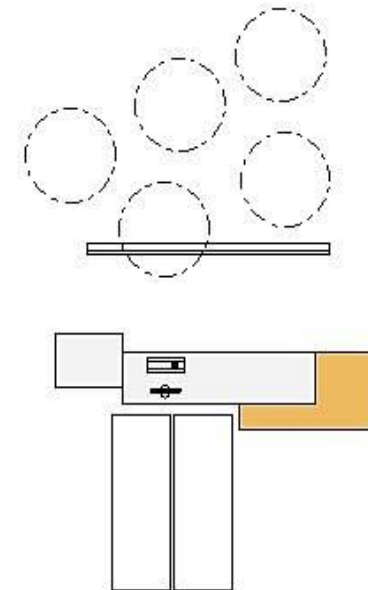

Kalusteet

Kirjahylly

Muunneltava kirjahylly, joka toimii kirjojen säilytyksen lisäksi tilan jakajana. Kevytrakenteinen, helposti siirreltävässä. Hyllyjen korkeuden muuttaminen tapahtuu helposti päädyissä olevien reitysten ansiosta. Kirjahylly voidaan toteuttaa eri leveyksillä ja kaksipuolisina. Kirjahyllyn päädyt ovat akryyliä ja hyllyt taivutettua metallia.

Aulan ja infotilan pohja- ja
havainnekuva
(ei mittakaavassa)

KAMPUS_{KIRJASTO}

TILAT

Virtuaalitila toimii 3D elokuvateatterina, peli- ja näyttämötilana sekä opetuskäytössä. Tila on avoin joten sitä voi käyttää myös lukutilana ja kokoontumispaikkana. Sähkösäätöisellä siirtoseinällä tila saadaan muutettua suljetuksi. Tilassa on valkokankaan lisäksi kolmessa tasossa nouseva esiintymislava.