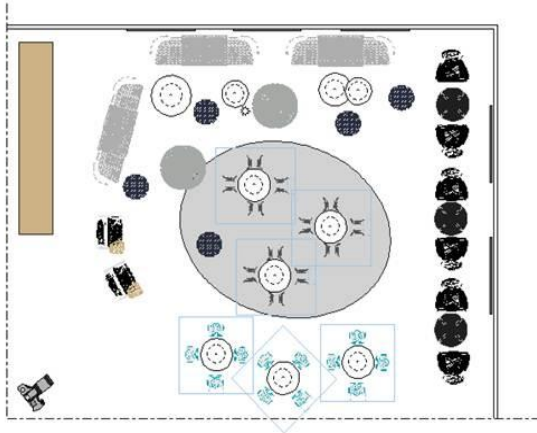

TILAT

Kahvilalla on haluttu monipuolistaa Myllypuron yleisiä kohtaamispaikkoja, tehdä Itä-Helsinkiin kaikille yhteinen olohuone. Siellä on tarkoin harkittu sekoitus erityyppisiä kalusteita modernisti Liisa Ihmemaassa teemalla. Kalusteet nivoutuvat kokonaisuudeksi yhtenäisellä materiaali- ja värivalinnoilla.

Kahvilasta voi viedä konseptinomaisesti osioita muihin Metropolian yksiköihin.

Kahvilan pohja- ja havainnekuva (ei mittakaavassa)