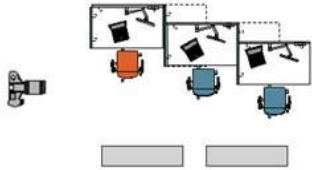

Virtuaalitilan pohja- ja havainnekuva (ei mittakaavassa)

TILAT

Kahvilalla on haluttu monipuolistaa Myllypuron yleisiä kohtaamispaikkoja, tehdä Itä-Helsinkiin kaikille yhteinen olohuone. Siellä on tarkoin harkittu sekoitus erityyppisiä kalusteita modernisti Liisa Ihmemaassa teemalla. Kalusteet nivoutuvat kokonaisuudeksi yhtenäisellä materiaali- ja värivalinnoilla.

Kahvilasta voi viedä konseptinomaisesti osioita muihin Metropolian yksiköihin.

Kahvilan pohja- ja havainnekuva (ei mittakaavassa)

TILAT

Lukusalia ja käsikirjastoa erottaa kirjastokonseptiin suunnitellut kirjahyllyt. Niihin on suunniteltu erillinen suojahappu, jolloin tilan saa tarvittaessa rajattua ja rauhoitettua erilaisiin tarkoituksiin.