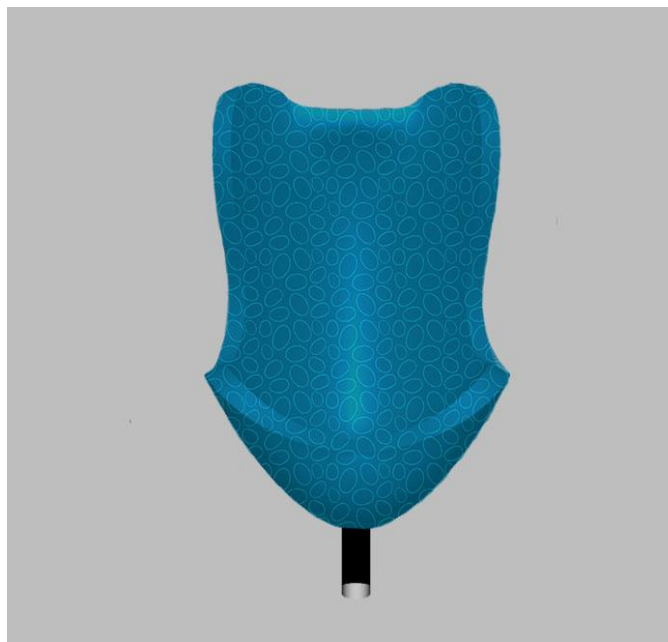

TEKSTIILIT

KUPLAT -ISTUIMEN KUOSI

Kudottu villakangas

Tarkemmat tiedot tekstiiliosiossa