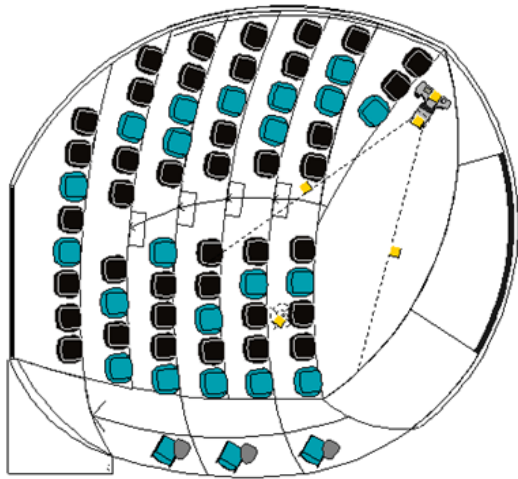

Aulan ja infotilan pohja- ja
havainnekuva
(ei mittakaavassa)

KAMPUS_{KIRJASTO}

TILAT

Virtuaalitila toimii 3D elokuvateatterina, peli- ja näyttämötilana sekä opetuskäytössä. Tila on avoin joten sitä voi käyttää myös lukutilana ja kokoontumispaikkana. Sähkösäätöisellä siirtoseinällä tila saadaan muutettua suljetuksi. Tilassa on valkokankaan lisäksi kolmessa tasossa nouseva esiintymislava.

Virtuaalitilan pohja- ja havainnekuva (ei mittakaavassa)

TILAT

Kahvilalla on haluttu monipuolistaa Myllypuron yleisiä kohtaamispaikkoja, tehdä Itä-Helsinkiin kaikille yhteinen olohuone. Siellä on tarkoin harkittu sekoitus erityyppisiä kalusteita modernisti Liisa Ihmemaassa teemalla. Kalusteet nivoutuvat kokonaisuudeksi yhtenäisellä materiaali- ja värivalinnoilla.

Kahvilasta voi viedä konseptinomaisesti osioita muihin Metropolian yksiköihin.

Kahvilan pohja- ja havainnekuva (ei mittakaavassa)

TILAT

Lukusalia ja käsikirjastoa erottaa kirjastokonseptiin suunnitellut kirjahyllyt. Niihin on suunniteltu erillinen suojahappu, jolloin tilan saa tarvittaessa rajattua ja rauhoitettua erilaisiin tarkoituksiin.