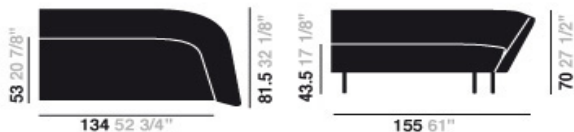

KIINTOVERHOILTAVAT KALUSTEET

SOHVA, TUOLI JA RAHI

Loop-sohva, Catifa-tuolit (erilaisia) ja Pix-rahi Arper

KAMPUSKIRJASTO