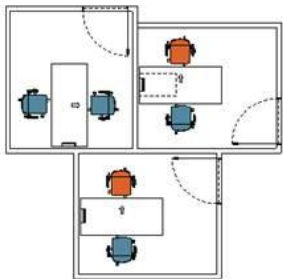

Hiljaisen työskentelyn huoneet on valmistettu lasiseinäelementeistä. Lasipinta on osittain teipattu kirjakuosilla, samalla kuin kirjahyllyjen suojahappuissa. Teippaus estää näkyvyyttä huoneisiin, mutta säilyttää samalla niiden valoisuuden ja ilmavuuden.

Hiljaisten huoneiden pohjakuvat ja havainnekuva (ei mittakaavassa)