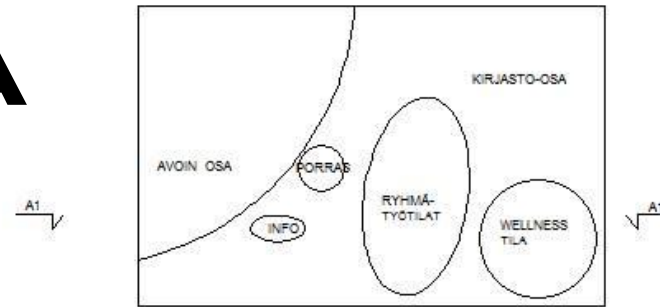

"PYSÄHDY - LAINAA YKSI LISÄTUNTI PÄIVÄÄSI"

KAMPUSkirjasto

KAMPUSkirjasto

KARTTA JA KAAVIOKUVA

3. krs

2. krs

1. krs

Kaaviokuva (ei mittakaavassa)

Leikkaus A1 - A1 (ei mittakaavassa)

Kirjaston tilat jakautuvat viiteen vyöhykkeeseen:

(-1.krs ei näy oheisessa leikkauskuvassa. Kerroksessa on henkilökunnan sosiaalitilat & spa-tila ja varastotiloja)

1. krs on julkista tilaa joka on avoin kaikille. Siellä on infopiste, kahvila, etukäteen varattavia hiljaisia huoneita, kirjojen palutusautomaatti, henkilökunnan työtila, lukusali ja käsikirjasto.

2. kerros on pääasiallinen kirjastokerros, josta on pääsy hiljaisina tiloina toimiviin lukukupliin.

3. kerros on pelkästään Metropolian käytössä ja siellä on ryhmätyötiloja ja wellness-tila kinesislaitteineen.