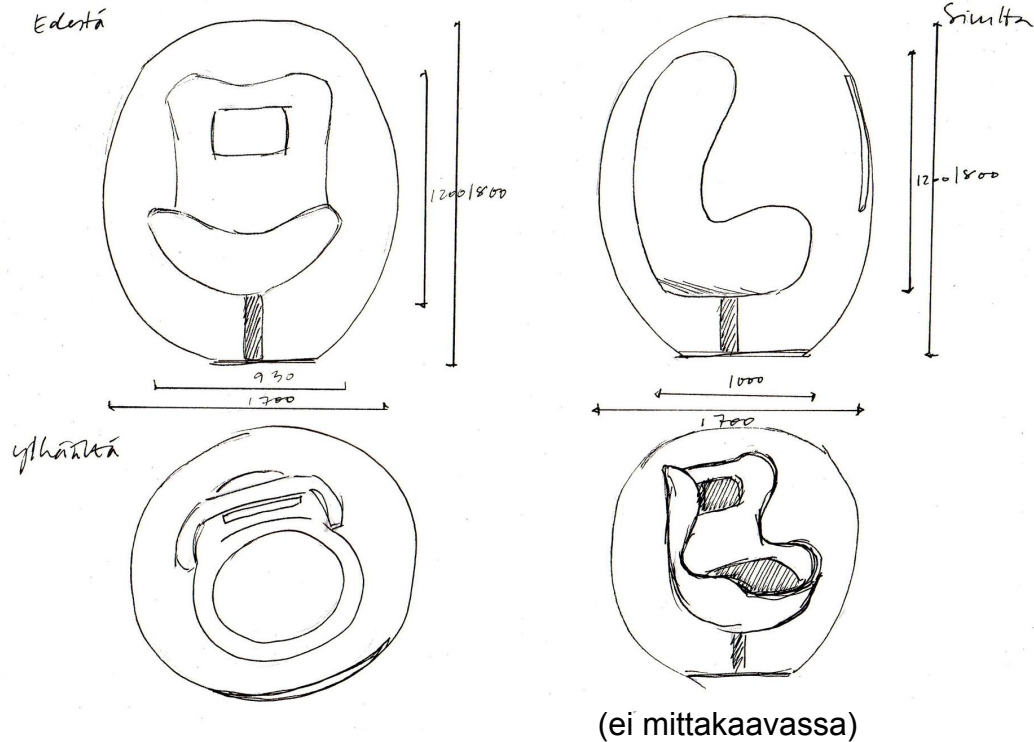

KALUSTEET

LUKUKUPLA

Lukukupla toimii kampuksissa hiljaisen työskentelyn tilana. Ilmava kupla pitää sisällään rentouttavan nojatuolin jossa voi keskittyä lukemiseen, musiikin kuunteluun tai kuplan seinään asennetun tv-screenin katseluun. Kupla toimii hiihtohissimekanismilla ja on valmistettu muottiin valamalla lasikuidusta.