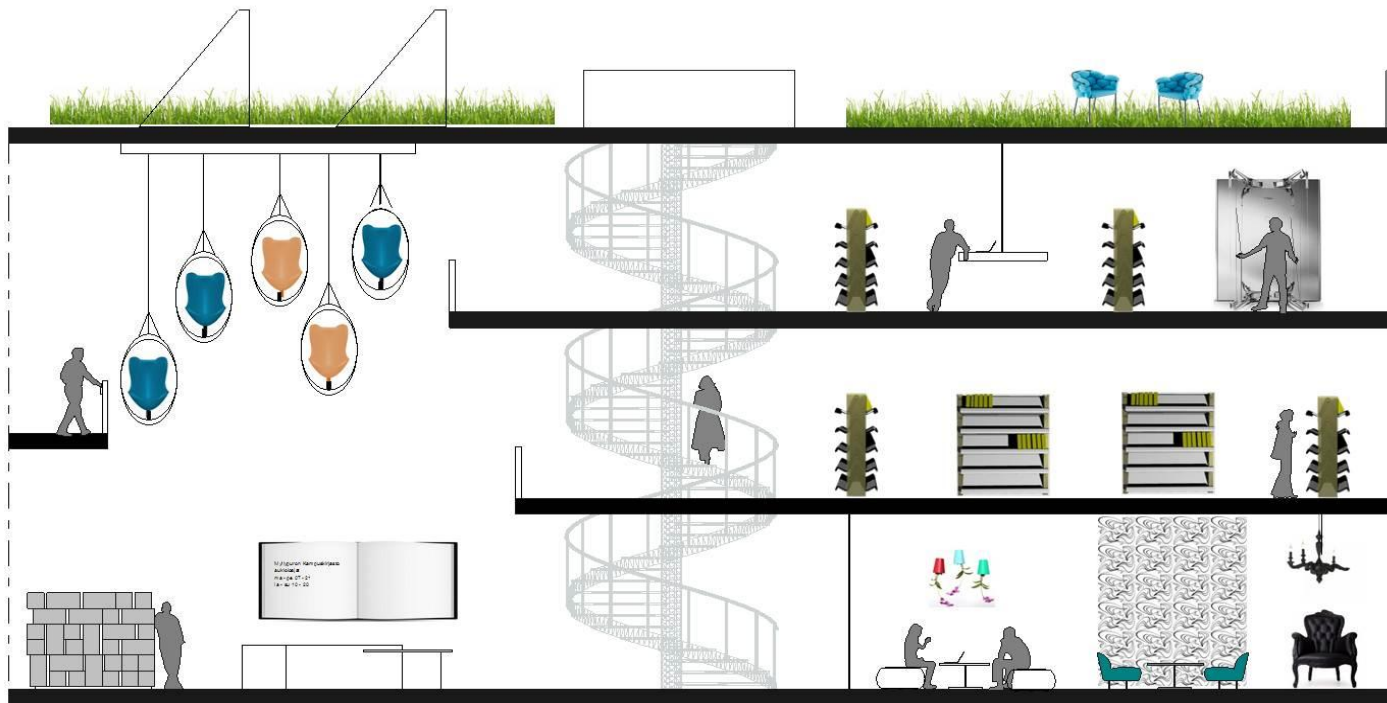

"PYSÄHDY - LAINAA YKSI LISÄTUNTI PÄIVÄÄSI"

KAMPUSkirjasto

KAMPUSkirjasto

KARTTA JA KAAVIOKUVA

3. krs

2. krs

1. krs

Kaaviokuva (ei mittakaavassa)

Leikkaus A1 - A1 (ei mittakaavassa)

Kirjaston tilat jakautuvat viiteen vyöhykkeeseen:

(-1.krs ei näy oheisessa leikkauskuvassa. Kerroksessa on henkilökunnan sosiaalitilat & spa-tila ja varastotiloja)

1. krs on julkista tilaa joka on avoin kaikille. Siellä on infopiste, kahvila, etukäteen varattavia hiljaisia huoneita, kirjojen palutusautomaatti, henkilökunnan työtila, lukusali ja käsikirjasto.

KALUSTEET

LUKUKUPLA

Lukukupla toimii kampuksissa hiljaisen työskentelyn tilana. Ilmava kupla pitää sisällään rentouttavan nojatuolin jossa voi keskittyä lukemiseen, musiikin kuunteluun tai kuplan seinään asennetun tv-screenin katseluun. Kupla toimii hiihtohissimekanismilla ja on valmistettu muottiin valamalla lasikuidusta.

Aulan ja infotilan pohja- ja
havainnekuva
(ei mittakaavassa)

KAMPUS_{KIRJASTO}

TILAT

Virtuaalitila toimii 3D elokuvateatterina, peli- ja näyttämötilana sekä opetuskäytössä. Tila on avoin joten sitä voi käyttää myös lukutilana ja kokoontumispaikkana. Sähkösäätöisellä siirtoseinällä tila saadaan muutettua suljetuksi. Tilassa on valkokankaan lisäksi kolmessa tasossa nouseva esiintymislava.