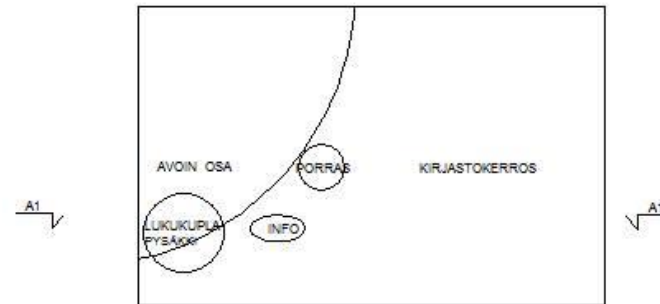

"PYSÄHDY - LAINAA YKSI LISÄTUNTI PÄIVÄÄSI"

KAMPUSkirjasto

KAMPUSkirjasto

KARTTA JA KAAVIOKUVA

3. krs

2. krs

1. krs

Kaaviokuva (ei mittakaavassa)

Leikkaus A1 - A1 (ei mittakaavassa)

Kirjaston tilat jakautuvat viiteen vyöhykkeeseen:

(-1.krs ei näy oheisessa leikkauskuvassa. Kerroksessa on henkilökunnan sosiaalitilat & spa-tila ja varastotiloja)

1. krs on julkista tilaa joka on avoin kaikille. Siellä on infopiste, kahvila, etukäteen varattavia hiljaisia huoneita, kirjojen palutusautomaatti, henkilökunnan työtila, lukusali ja käsikirjasto.