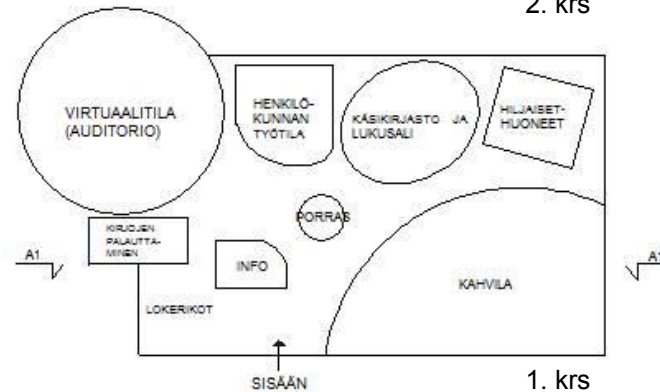

"PYSÄHDY - LAINAA YKSI LISÄTUNTI PÄIVÄÄSI"

KAMPUSkirjasto

KAMPUSkirjasto

KARTTA JA KAAVIOKUVA

3. krs

2. krs

1. krs

Kaaviokuva (ei mittakaavassa)

Leikkaus A1 - A1 (ei mittakaavassa)

Kirjaston tilat jakautuvat viiteen vyöhykkeeseen:

(-1.krs ei näy oheisessa leikkauskuvassa. Kerroksessa on henkilökunnan sosiaalitilat & spa-tila ja varastotiloja)

1. krs on julkista tilaa joka on avoin kaikille. Siellä on infopiste, kahvila, etukäteen varattavia hiljaisia huoneita, kirjojen palutusautomaatti, henkilökunnan työtila, lukusali ja käsikirjasto.

Aulan ja infotilan pohja- ja
havainnekuva
(ei mittakaavassa)

KAMPUS_{KIRJASTO}

TILAT

Virtuaalitila toimii 3D elokuvateatterina, peli- ja näyttämötilana sekä opetuskäytössä. Tila on avoin joten sitä voi käyttää myös lukutilana ja kokoontumispaikkana. Sähkösäätöisellä siirtoseinällä tila saadaan muutettua suljetuksi. Tilassa on valkokankaan lisäksi kolmessa tasossa nouseva esiintymislava.