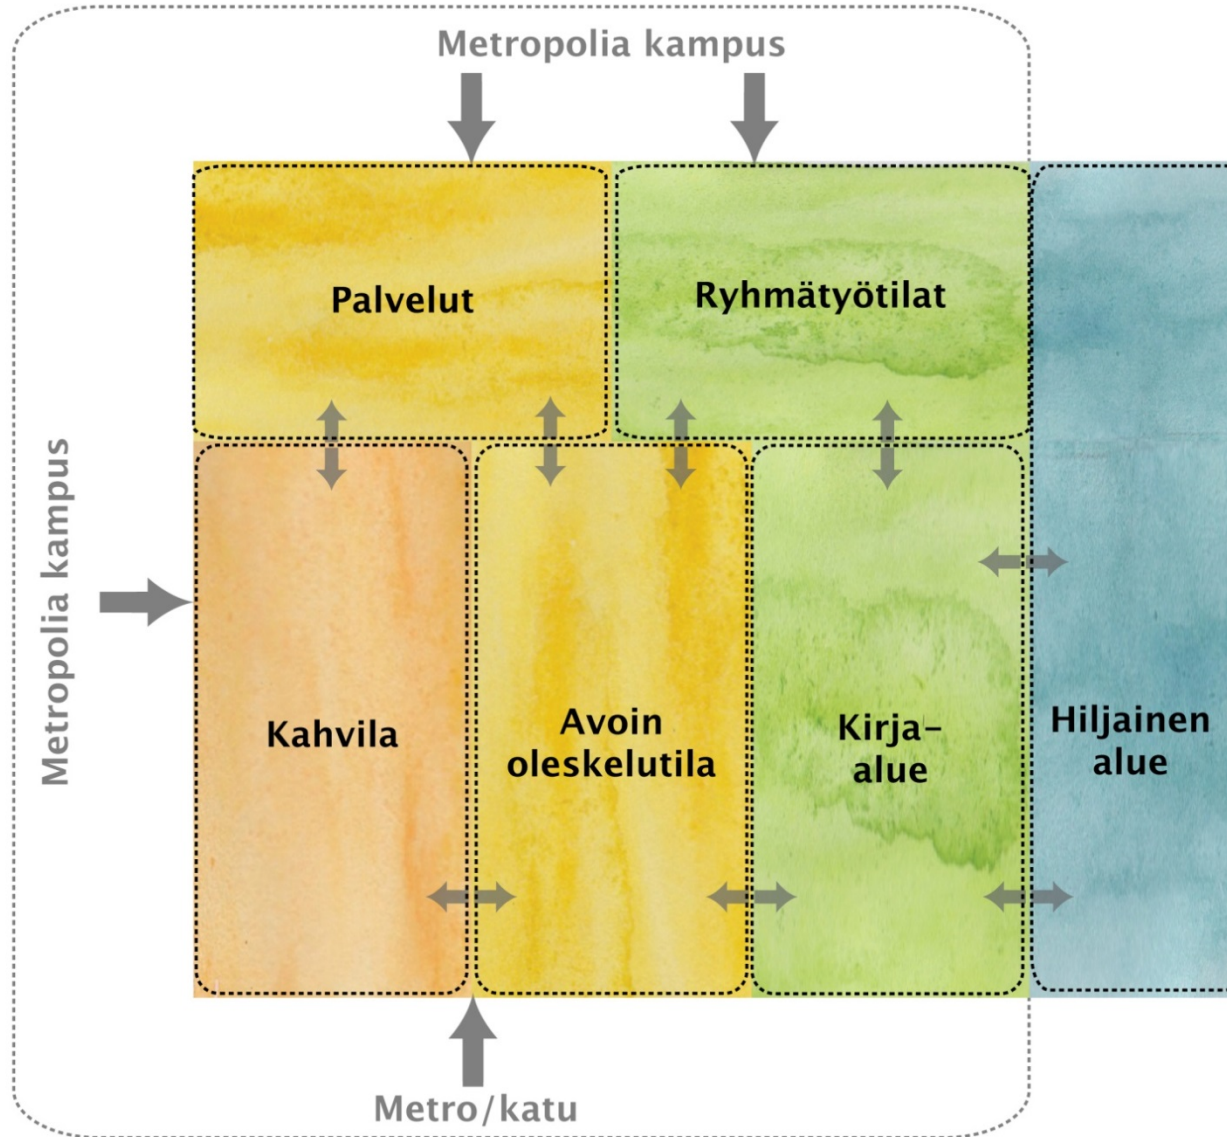

KAIKILLE AVOIN
VIHREÄ JA VIREÄ
KOHTAUSPAIKKA

KENNO kirjaSTO

KOHTAUSPAIKKA
KAMPUKSEN JA SITÄ
YMPÄRÖIVÄN YHTEISÖN
KESKELLÄ

Oleskelu
yksin tai
yhdessä

Opiskelu

Harrastus
-toiminta

Innovointi

Tiedonhaku

Ryhmätyöt

Yhteisöllinen
toiminta

TILAOHJELMA

KENNO^{kirja}STO

KENNOSTON TILAT VAIHTELEVAT
TÄYSIN AVOIMEN JA ÄÄNEKKÄÄN
SEKÄ SULJETUMMAN JA HILJAISEN
VÄLILLÄ

EKOLOGISUUS KENNOSTOSSA

Osoittaa **Metropolian** sitoutuneisuutta kestäväan kehitykseen ja sosiaaliseen vastuuseen

Kirjoja voidaan teknologian avulla pitää esillä Kennoston yleisötiloissa aiempaa rajatummin

Muunneltavat kirjahylly- ja istuinpenkkimoduulit

kirja**STO**
KENNO

HYLLY JA PENKKI, MITAT

- Yksi hylly ja penkki
- Materiaali saarni
- Sopivat yhteen palapelinä
- Monta tapaa yhdistellä
- Irtotyynynt
- Siirreltäviä