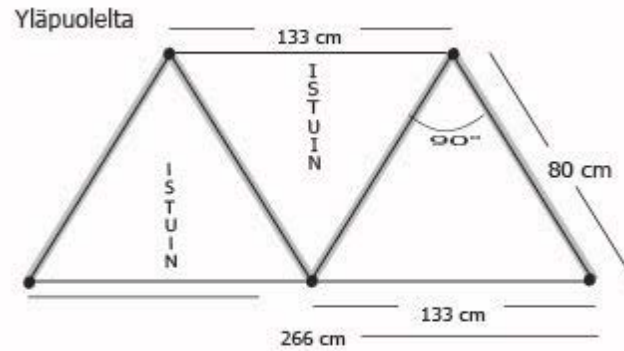

Mitat: sivunpituus 40cm

Parina on tämän peilikuva

YKSIN JA YHDESSÄ -RIIPPUISTUIN

Edestä

Pienoismalli kaksinkertaisesta Agua Aura -kankaasta

OLESKELUALUEEN
ISTUINRYHMÄ

KENNO^{kirja}STO

KIRJA-ALUE