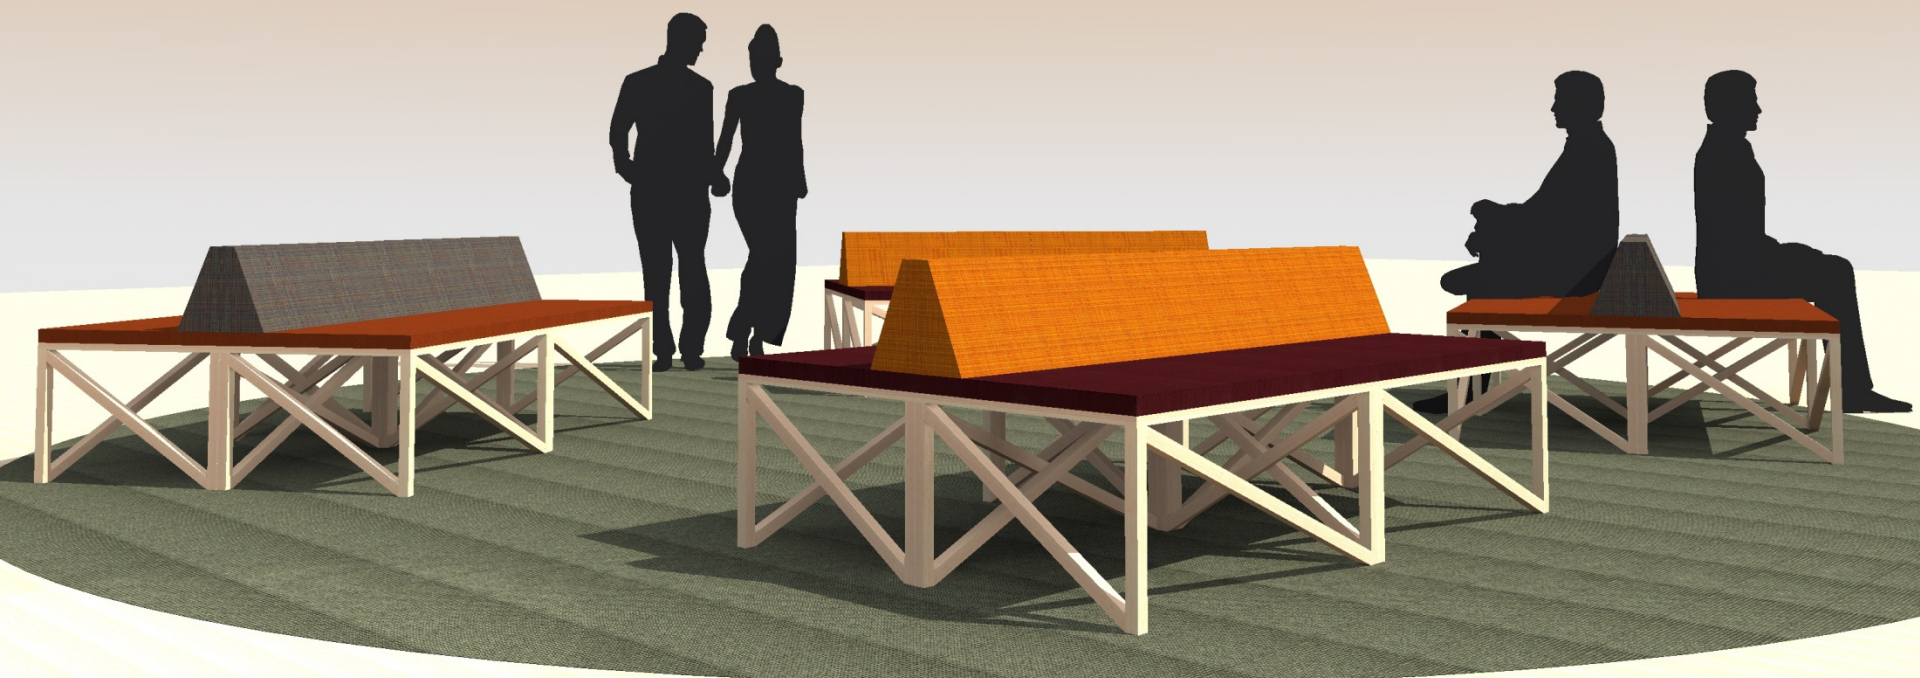

Mitat: sivunpituus 40cm

Parina on tämän peilikuva

YKSIN JA YHDESSÄ -RIIPPUISTUIN

Edestä

Pienoismalli kaksinkertaisesta Agua Aura -kankaasta

OLESKELUALUEEN
ISTUINRYHMÄ

KENNO^{kirja}STO

KIRJA-ALUE

Kirjoja voidaan teknologian avulla pitää esillä Kennoston yleisötiloissa aiempaa rajatummin

Muunneltavat kirjahylly- ja istuinpenkkimoduulit

kirja**STO**
KENNO

HYLLY JA PENKKI, MITAT

- Yksi hylly ja penkki
- Materiaali saarni
- Sopivat yhteen palapelinä
- Monta tapaa yhdistellä
- Irtotyynynt
- Siirreltäviä