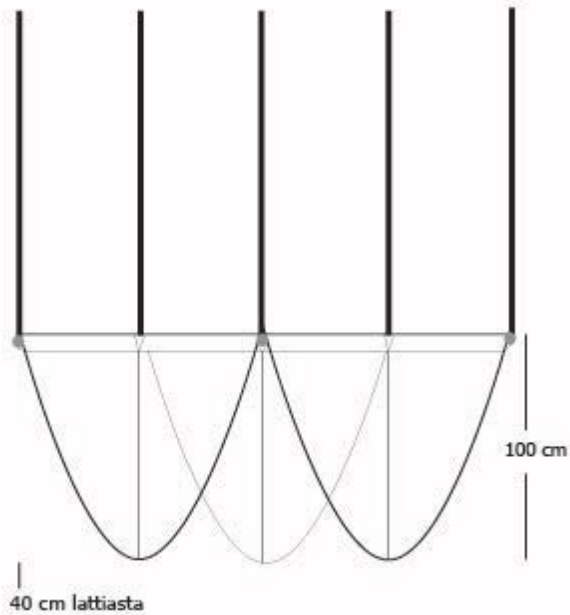

Mitat: sivunpituus 40cm

Parina on tämän peilikuva

YKSIN JA YHDESSÄ -RIIPPUISTUIN

Edestä

Pienoismalli kaksinkertaisesta Agua Aura -kankaasta

OLESKELUALUEEN
ISTUINRYHMÄ

KENNO^{kirja}STO

KIRJA-ALUE