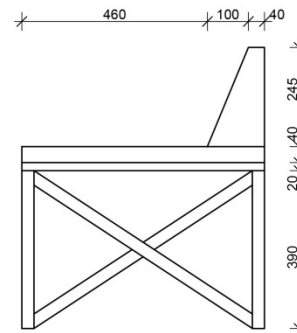

kirja**STO**
KENNO