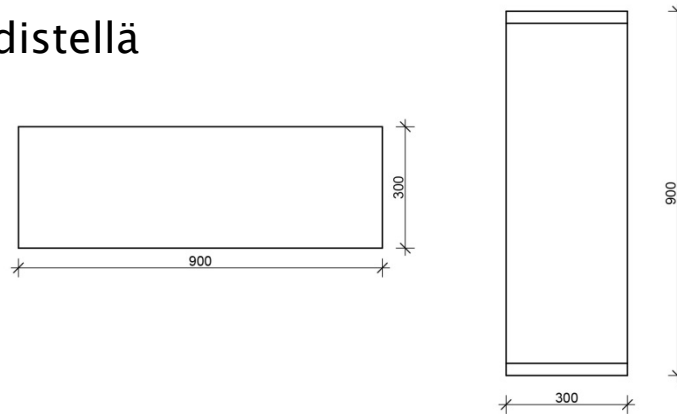

HYLLY JA PENKKI, MITAT

- Yksi hylly ja penkki
- Materiaali saarni
- Sopivat yhteen palapelinä
- Monta tapaa yhdistellä
- Irtotyynynt
- Siirreltäviä