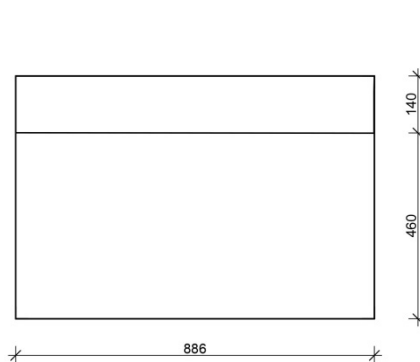

kirja**STO**
KENNO