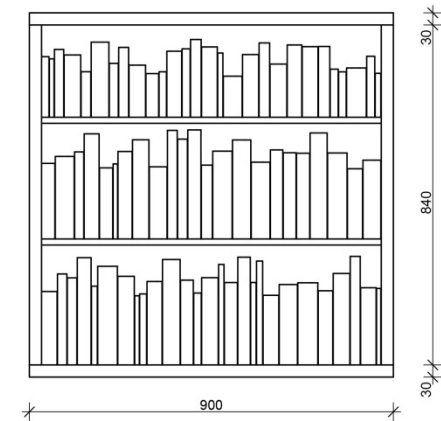

kirja**STO**
KENNO