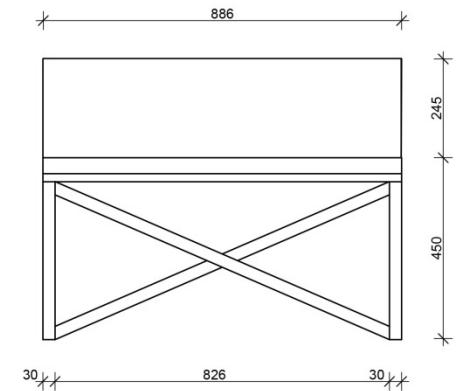

kirja**STO**
KENNO