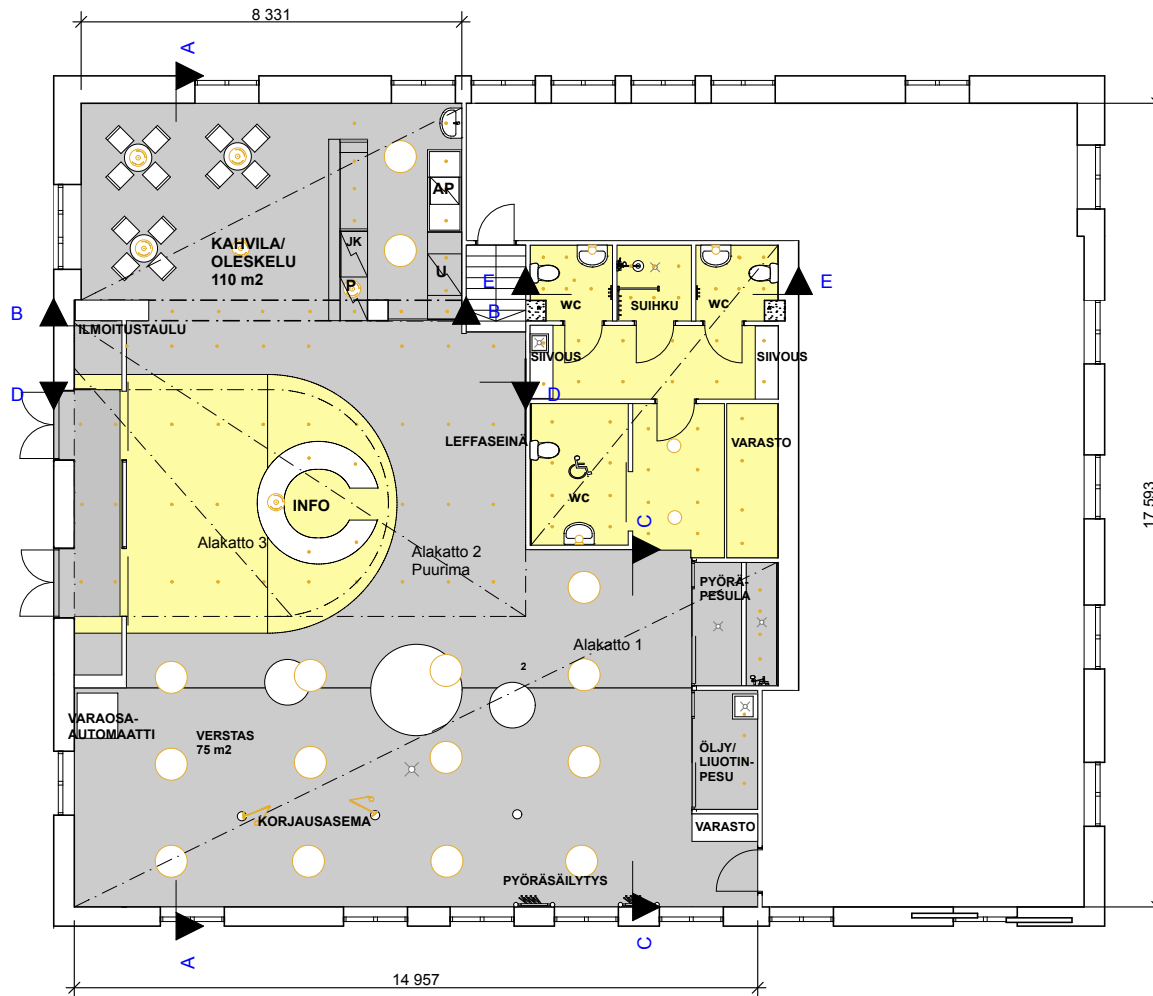

Pohjakaava

1:100