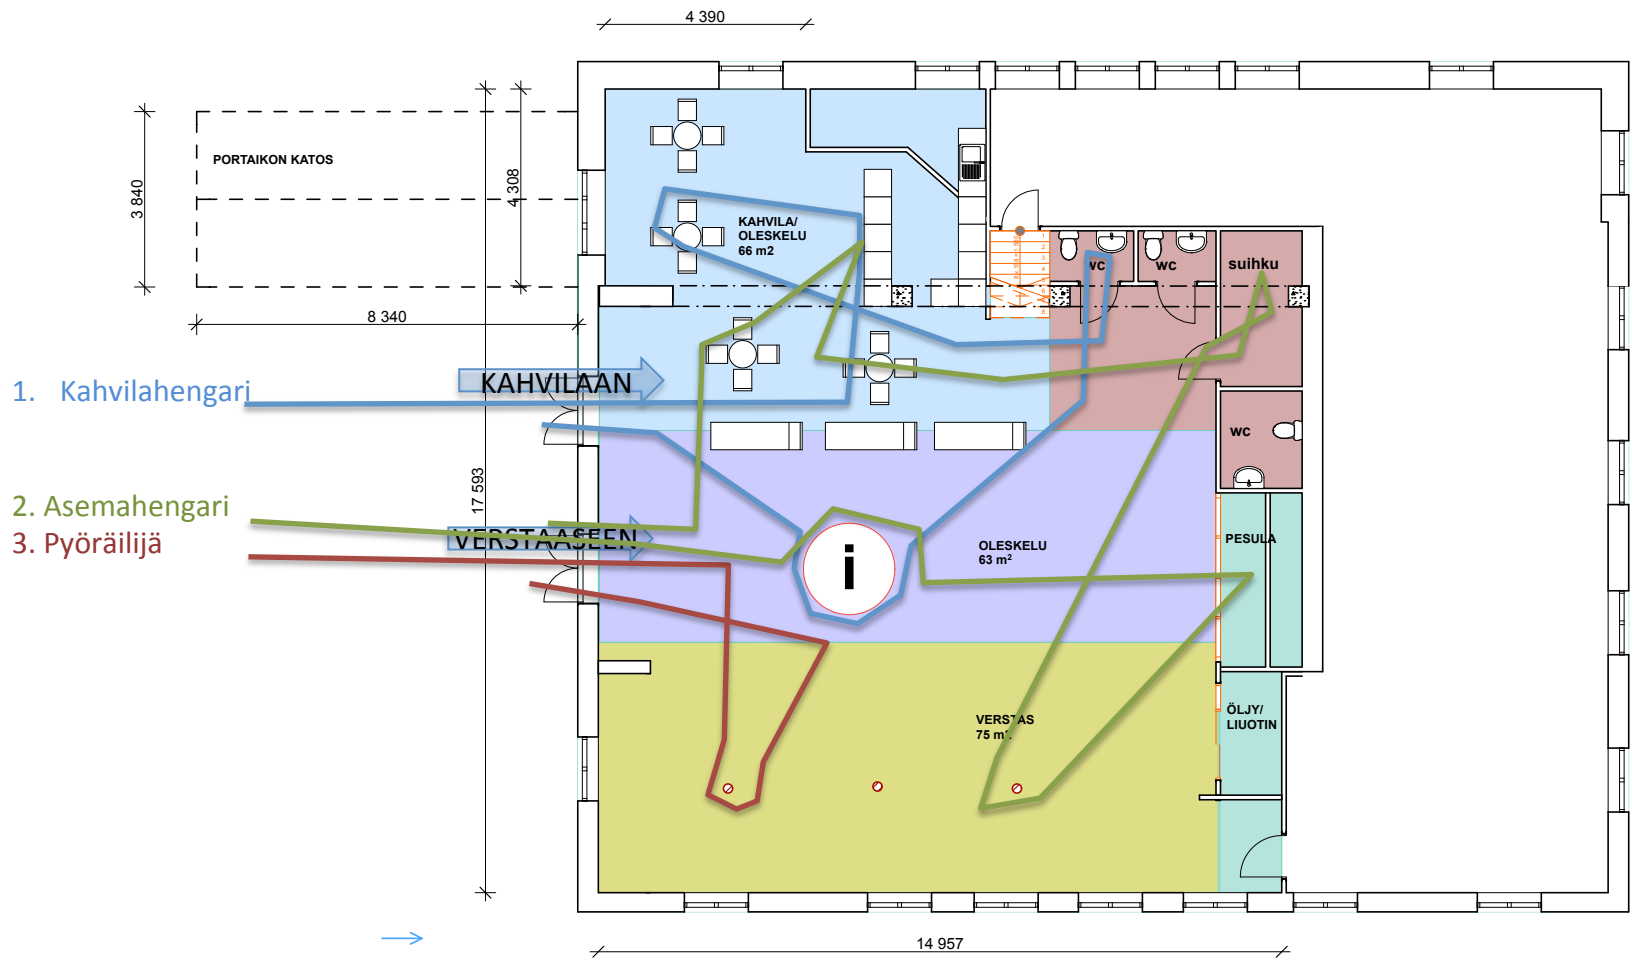

Kulkukaavio